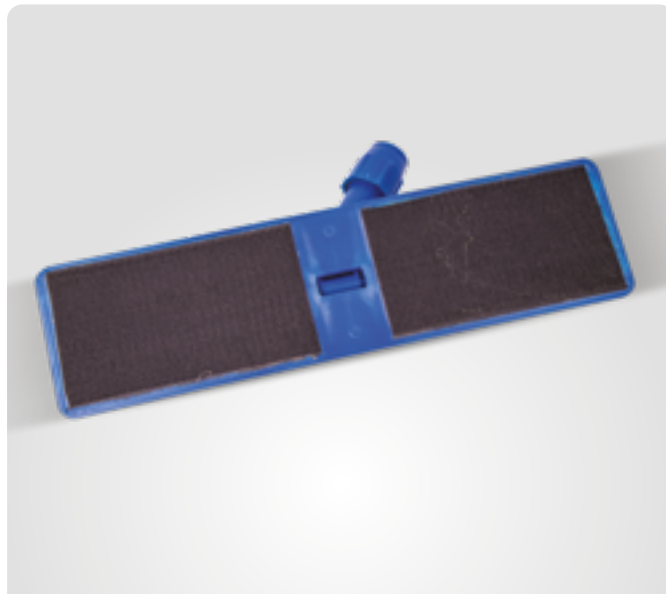

Armação Sanit 45 cm com Velcro	MEDIDA EXTERNA			PESO kg
	COMP. cm	LARG. cm	ALT. cm	
	11	45	16	0,32