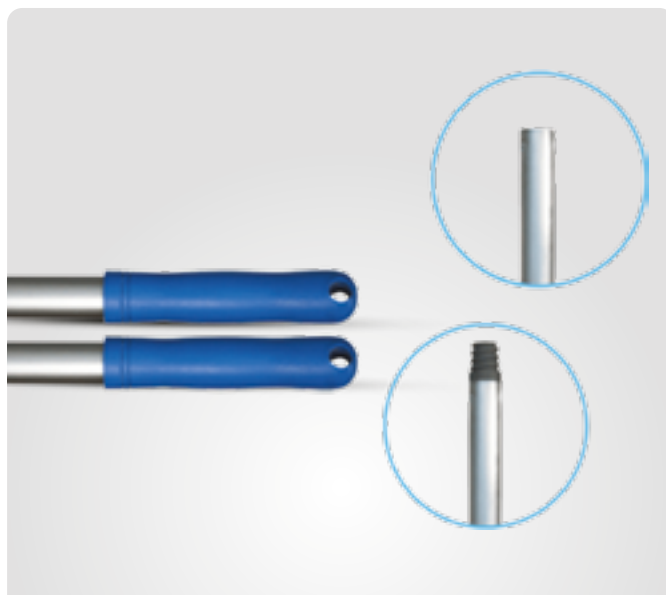

Cabo de Alumínio	MEDIDA EXTERNA			PESO kg
	COMP. cm	LARG. cm	ALT. cm	
	0,12	0,22	140	0,33