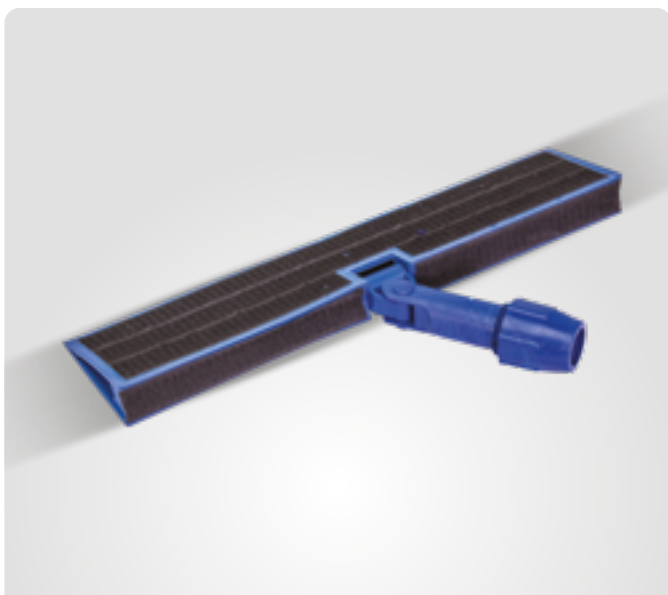

Armação Sanit Tri 45 cm com Velcro	MEDIDA EXTERNA			PESO kg
	COMP. cm	LARG. cm	ALT. cm	
	23	45	4	0,27