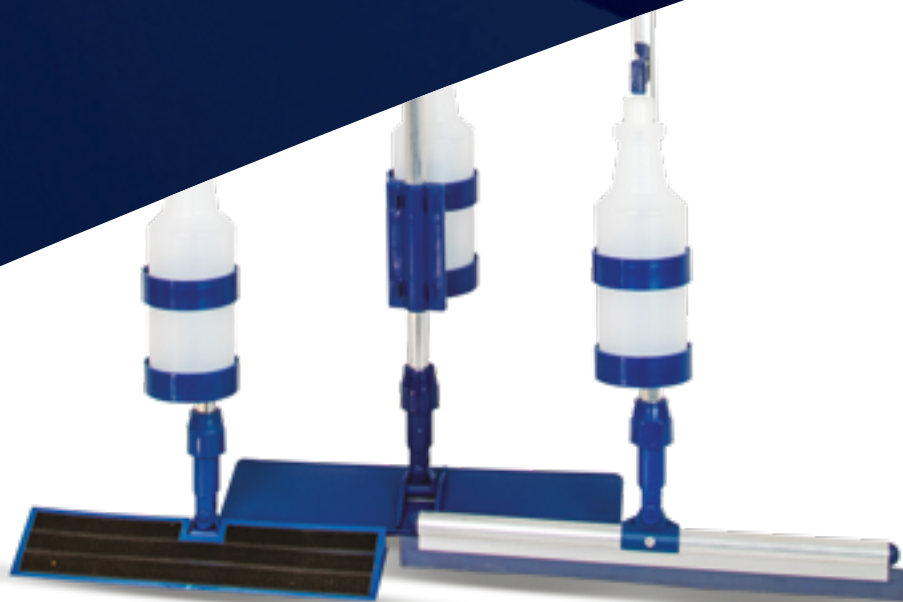

Mops e Acessórios

Linha de Mops e Seus Acessórios:

Nossos mops úmidos e secos foram projetados para atender às demandas mais rigorosas de limpeza. Com desempenho superior e durabilidade excepcional, eles tornam a manutenção de espaços comerciais e industriais uma tarefa simplificada.

Os suportes e acessórios foram cuidadosamente desenvolvidos para garantir que cada aplicação seja realizada com facilidade e precisão. Desde suportes ergonômicos até refis de alta absorção, nossa linha é sinônimo de qualidade e eficiência.

A limpeza profissional não precisa ser complicada. Com nossos produtos, você terá em mãos as ferramentas necessárias para obter resultados brilhantes e duradouros. Simplifique seu trabalho, economize tempo e eleve o nível de higiene e estética em seus espaços.

Escaneie o QR Code e confira todos os nossos produtos

5