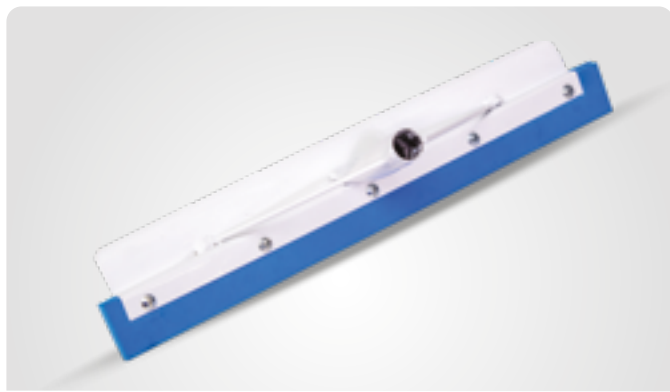

Rodo de Metal	MEDIDA EXTERNA			PESO kg
	COMP. cm	LARG. cm	ALT. cm	
Rodo de Metal 35 cm	8	37	11,5	0,585
Rodo de Metal 45 cm	8	47	11,5	0,65
Rodo de Metal 55 cm	8	57	11,5	0,72
Rodo de Metal 65 cm	8	66	11,5	0,885
Rodo de Metal 75 cm	8	77	11,5	0,98