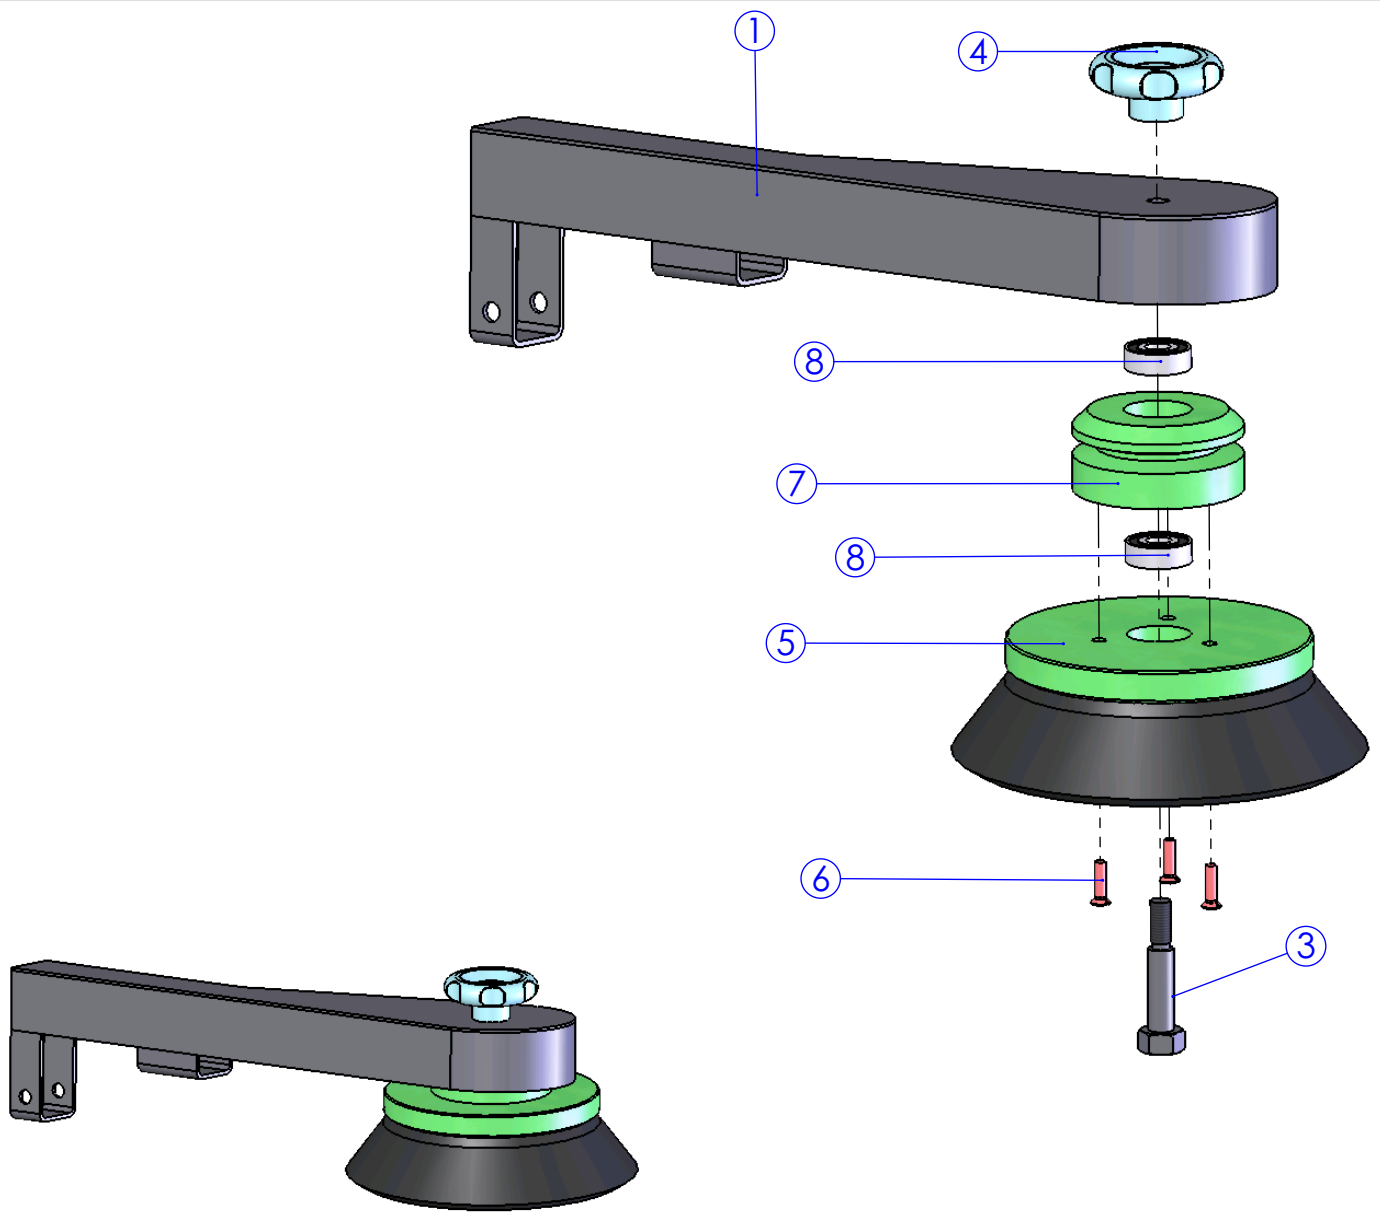

Folha 00 - AP 000

Conjunto VC - 50 - 2 Escovas

Item	Código	Descrição	Qtde.
1	EF 141 0007	Porca Sextav. Baixa 3/8" UNC Autotravante - Zincada	2
2	EF 101 0007	Paraf. Cab. Sextavada 3/8" UNC x 2 3/4" MR - Zincado	2
3	EF 081 0006	Arruela Lisa 3/8" - Zincada	8
4	PP 161 0001	Correia da Esc. Lat. Frac. XPZ 1850 Goodyear	2
5	PP 121 0005	Conjunto Contendor Frontal	1
6	Folha 02 - AP002	Conjunto das Escovas Laterais	1
7	Folha 04 - AP004	Conjunto Rodas Traseiras	1
8	Folha 05 - AP005	Conjunto Contendor Traseiro	1
9	Folha 06 - AP006	Conjunto Escova Central	1
10	Folha 07 - AP007	Conjunto do Cabo	1
11	Folha 08 - AP008	Conjunto Chassi	1

Folha 01 - AP 001

PP 121 0005 - Conjunto Contentor Frontal

Item	Código	Descrição	Qtde.
1	PP 121 0002	Contentor Dianteiro VC 50	1
2	PP 261 0068	Subcjo. Reforço do Contentor Dianteiro VC50 Zincado	1
3	EF 081 0006	Arruela Lisa 3/8" - Zincada	13
4	PP 101 0002	Alça CAN 133 Merkbak	1
5	EF 141 0005	Porca Sextav. Baixa 5/16" UNC Autotravante - Zincada	2
6	EF 101 0005	Paraf. Cab. Lent. Fenda Comb. 3/16" UNC x 1/2" - Preto	4
7	EF 141 0003	Porca Sextav. 3/16"-10 - Zincada	10
8	PP 261 0018	Chave Fecho 28612 Lingueta Longa Tasco	1
9	PP 261 0071	Fixador Central da Vedação Inferior VC50 Zincado	1
10	PP 721 0004	Vedação Inferior do Contentor Dianteiro VC50	1
11	EF 101 0009	Paraf. Cab. Sextavada 3/16" UNC x 1/2" - Zincado	6
12	EF 101 0008	Paraf. Cab. Sextavada 5/16" UNC x 1 1/4" - Zincado	2
13	EF 081 0004	Arruela Lisa 3/16" - Zincada	6

Folha 02 - AP 002

Conjunto das Escovas Laterais

Item	Código	Descrição	Qtde.
1	PP 261 0025	Subcj. Braço da Escova Lateral Direita VC50 Pintado	1
2	PP 261 0070	Subcj. Braço da Escova Lateral Esquerda VC50 Pintado	1
3	PP 501 0025	Eixo da Polia Lateral VC50 Zincado	2
4	PP 401 0003	Manípulo MTF 6040 - 3/8" - UNC	2
5	PP 241 0002	Escova Lateral VC50	2
6	EF 101 0019	Paraf. Cab. Redonda Fenda Reta 1/4" UNC x 7/8" - Zincado	6
7	PP 521 0001	Polia da Escova Lateral VC50	2
8	PP 601 0001	Rolamento 6201 2RS	4