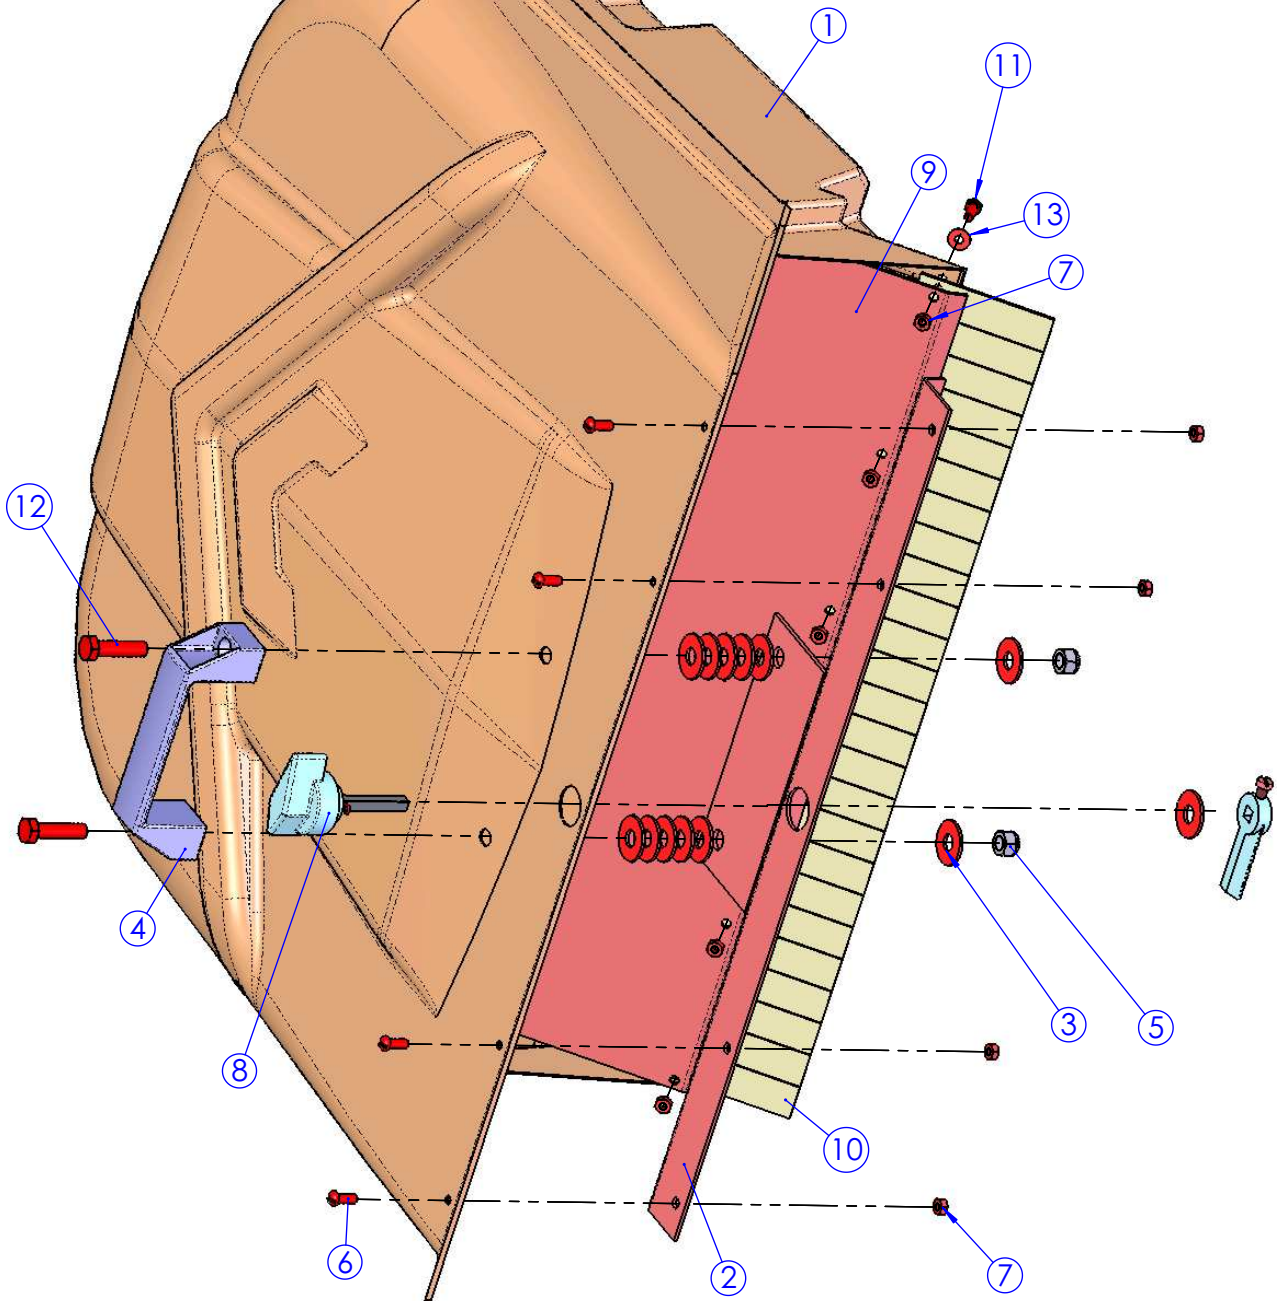

Folha 00 - AP 000

Conjunto VC - 50 - 2 Escovas

Item	Código	Descrição	Qtde.
1	EF 141 0007	Porca Sextav. Baixa 3/8" UNC Autotravante - Zincada	2
2	EF 101 0007	Paraf. Cab. Sextavada 3/8" UNC x 2 3/4" MR - Zincado	2
3	EF 081 0006	Arruela Lisa 3/8" - Zincada	8
4	PP 161 0001	Correia da Esc. Lat. Frac. XPZ 1850 Goodyear	2
5	PP 121 0005	Conjunto Contendor Frontal	1
6	Folha 02 - AP002	Conjunto das Escovas Laterais	1
7	Folha 04 - AP004	Conjunto Rodas Traseiras	1
8	Folha 05 - AP005	Conjunto Contendor Traseiro	1
9	Folha 06 - AP006	Conjunto Escova Central	1
10	Folha 07 - AP007	Conjunto do Cabo	1
11	Folha 08 - AP008	Conjunto Chassi	1

Folha 01 - AP 001

PP 121 0005 - Conjunto Contentor Frontal

Item	Código	Descrição	Qtde.
1	PP 121 0002	Contentor Dianteiro VC 50	1
2	PP 261 0068	Subcjo. Reforço do Contentor Dianteiro VC50 Zincado	1
3	EF 081 0006	Arruela Lisa 3/8" - Zincada	13
4	PP 101 0002	Alça CAN 133 Merkbak	1
5	EF 141 0005	Porca Sextav. Baixa 5/16" UNC Autotravante - Zincada	2
6	EF 101 0005	Paraf. Cab. Lent. Fenda Comb. 3/16" UNC x 1/2" - Preto	4
7	EF 141 0003	Porca Sextav. 3/16"-10 - Zincada	10
8	PP 261 0018	Chave Fecho 28612 Lingueta Longa Tasco	1
9	PP 261 0071	Fixador Central da Vedação Inferior VC50 Zincado	1
10	PP 721 0004	Vedação Inferior do Contentor Dianteiro VC50	1
11	EF 101 0009	Paraf. Cab. Sextavada 3/16" UNC x 1/2" - Zincado	6
12	EF 101 0008	Paraf. Cab. Sextavada 5/16" UNC x 1 1/4" - Zincado	2
13	EF 081 0004	Arruela Lisa 3/16" - Zincada	6

Folha 02 - AP 002

Conjunto das Escovas Laterais

Item	Código	Descrição	Qtde.
1	PP 261 0025	Subcj. Braço da Escova Lateral Direita VC50 Pintado	1
2	PP 261 0070	Subcj. Braço da Escova Lateral Esquerda VC50 Pintado	1
3	PP 501 0025	Eixo da Polia Lateral VC50 Zincado	2
4	PP 401 0003	Manípulo MTF 6040 - 3/8" - UNC	2
5	PP 241 0002	Escova Lateral VC50	2
6	EF 101 0019	Paraf. Cab. Redonda Fenda Reta 1/4" UNC x 7/8" - Zincado	6
7	PP 521 0001	Polia da Escova Lateral VC50	2
8	PP 601 0001	Rolamento 6201 2RS	4