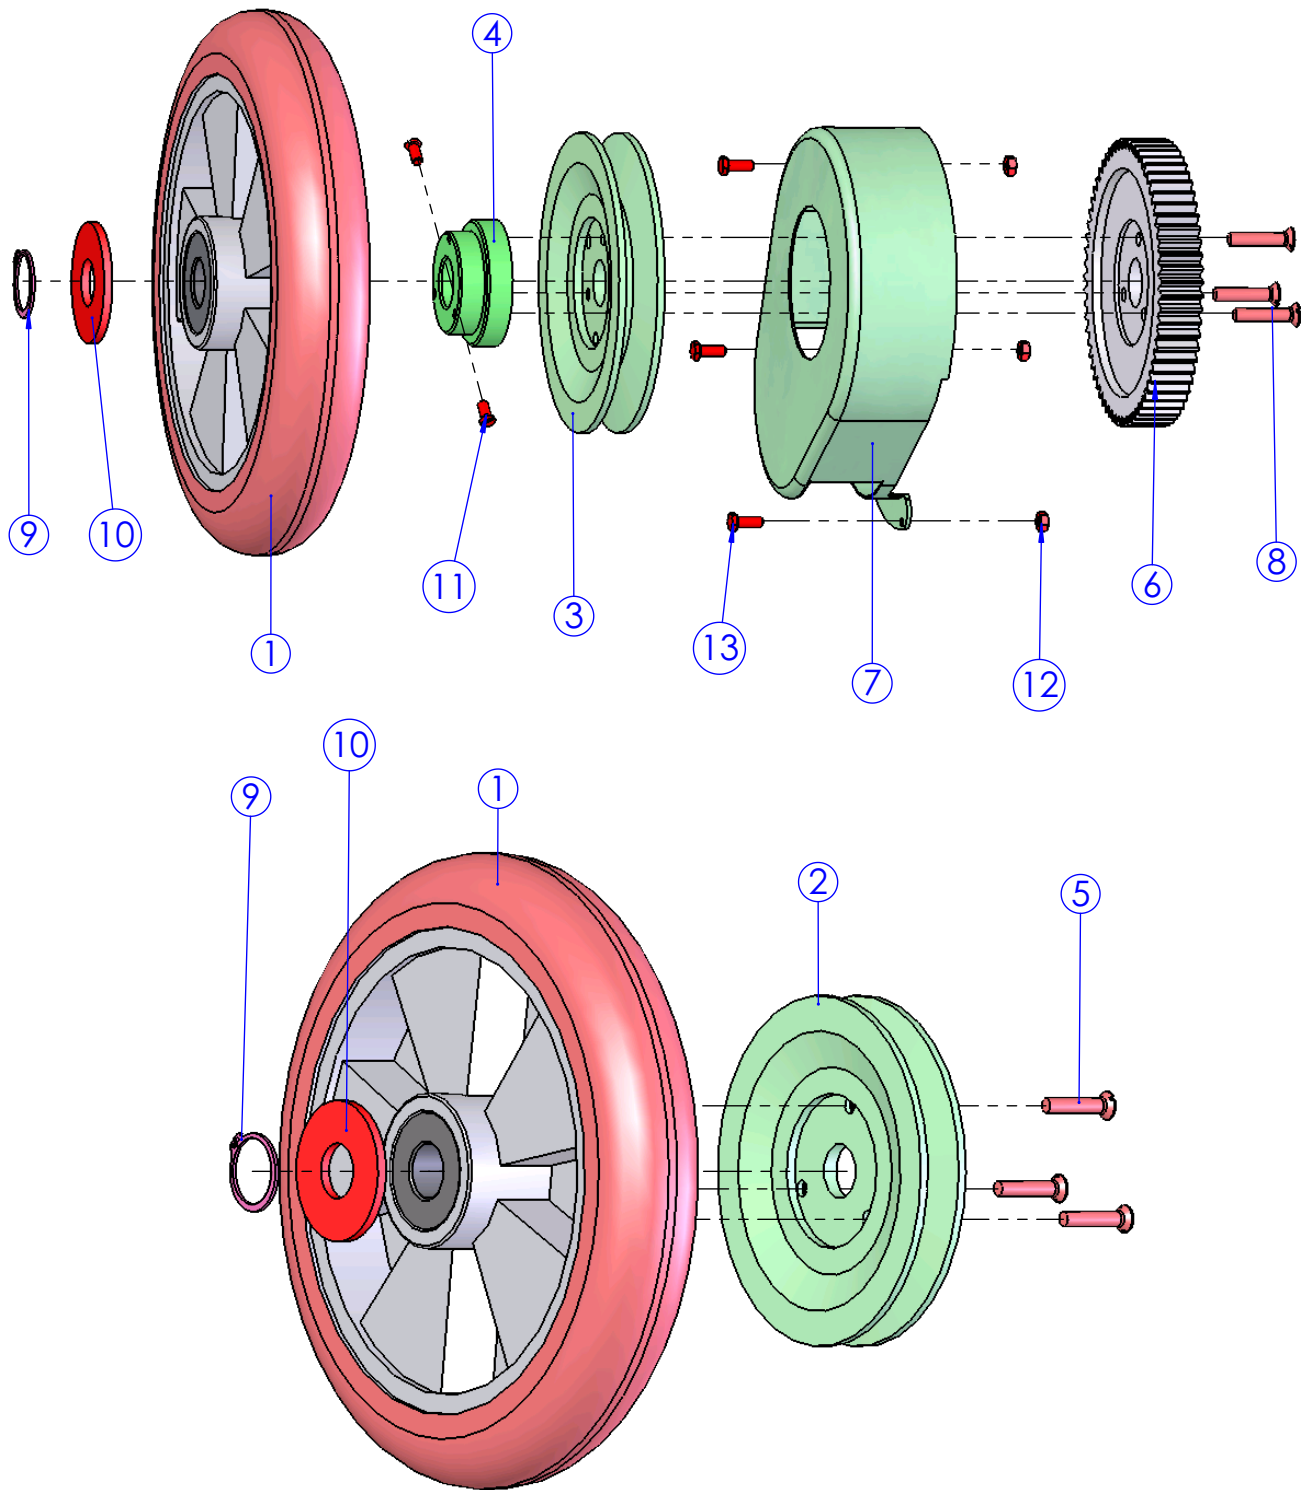

Folha 02 - AP 002

Conjunto das Escovas Laterais

Item	Código	Descrição	Qtde.
1	PP 261 0025	Subcj. Braço da Escova Lateral Direita VC50 Pintado	1
2	PP 261 0070	Subcj. Braço da Escova Lateral Esquerda VC50 Pintado	1
3	PP 501 0025	Eixo da Polia Lateral VC50 Zincado	2
4	PP 401 0003	Manípulo MTF 6040 - 3/8" - UNC	2
5	PP 241 0002	Escova Lateral VC50	2
6	EF 101 0019	Paraf. Cab. Redonda Fenda Reta 1/4" UNC x 7/8" - Zincado	6
7	PP 521 0001	Polia da Escova Lateral VC50	2
8	PP 601 0001	Rolamento 6201 2RS	4

Folha 03 - AP 003

PP 721 0012 - Conjunto das Vedações Laterais VC50

Item	Código	Descrição	Qtde.
1	PP 721 0001	Vedação Lateral Dir VC 50	1
2	PP 721 0002	Vedação Lateral Esq VC 50	1
3	PP 721 0007	Vedação Lateral do Chassi VC50	2
4	PP 261 0072	Fixador da Vedação Lateral VC50 Zincado	2
5	EF 101 0014	Paraf. Cab. Chata Fenda Reta 3/16" UNC x 1 1/2" - Zincado	6
6	PP 741 0002	Distanciador das Vedações VC50	6
7	PP 721 0008	Escova de Vedação VC50	2
8	EF 141 0003	Porca Sextav. 3/16"-10 - Zincada	6

Folha 04 - AP 004

Conjunto Rodas Traseiras

Item	Código	Descrição	Qtde.
1	PP 581 0001	Roda Traseira VC50 R1016 SPN	2
2	PP 521 0002	Polia VC50 Direita	1
3	PP 521 0005	POLIA VC50 Esquerda	1
4	PP 741 0001	Cubo da Engrenagem Motora VC50	1
5	EF 101 0017	Paraf. AA Cab. Chata Fenda Reta 5,5 x 25 - Zincado	3
6	PP 221 0001	Engrenagem Motora VC50	1
7	PP 721 0009	Tampa da Engrenagem VC 50 2 Escovas	1
8	EF 101 0043	Parafuso AA Cab. Chata Fenda Reta 5,5 x 46 Zincado	3
9	EF 021 0003	Anel de Retenção p/ Eixos Seeger Reno 501.022 DIN 471	2
10	EF 081 0007	Arruela Lisa 7/8" - Zincada	2
11	EF 101 0016	Paraf. AA Cab. Pan. Fenda Reta 4,2 x 15 - Zincado	2
12	EF 141 0003	Porca Sextav. 3/16"-10 - Zincada	3
13	EF 101 0009	Paraf. Cab. Sextavada 3/16" UNC x 1/2" - Zincado	3