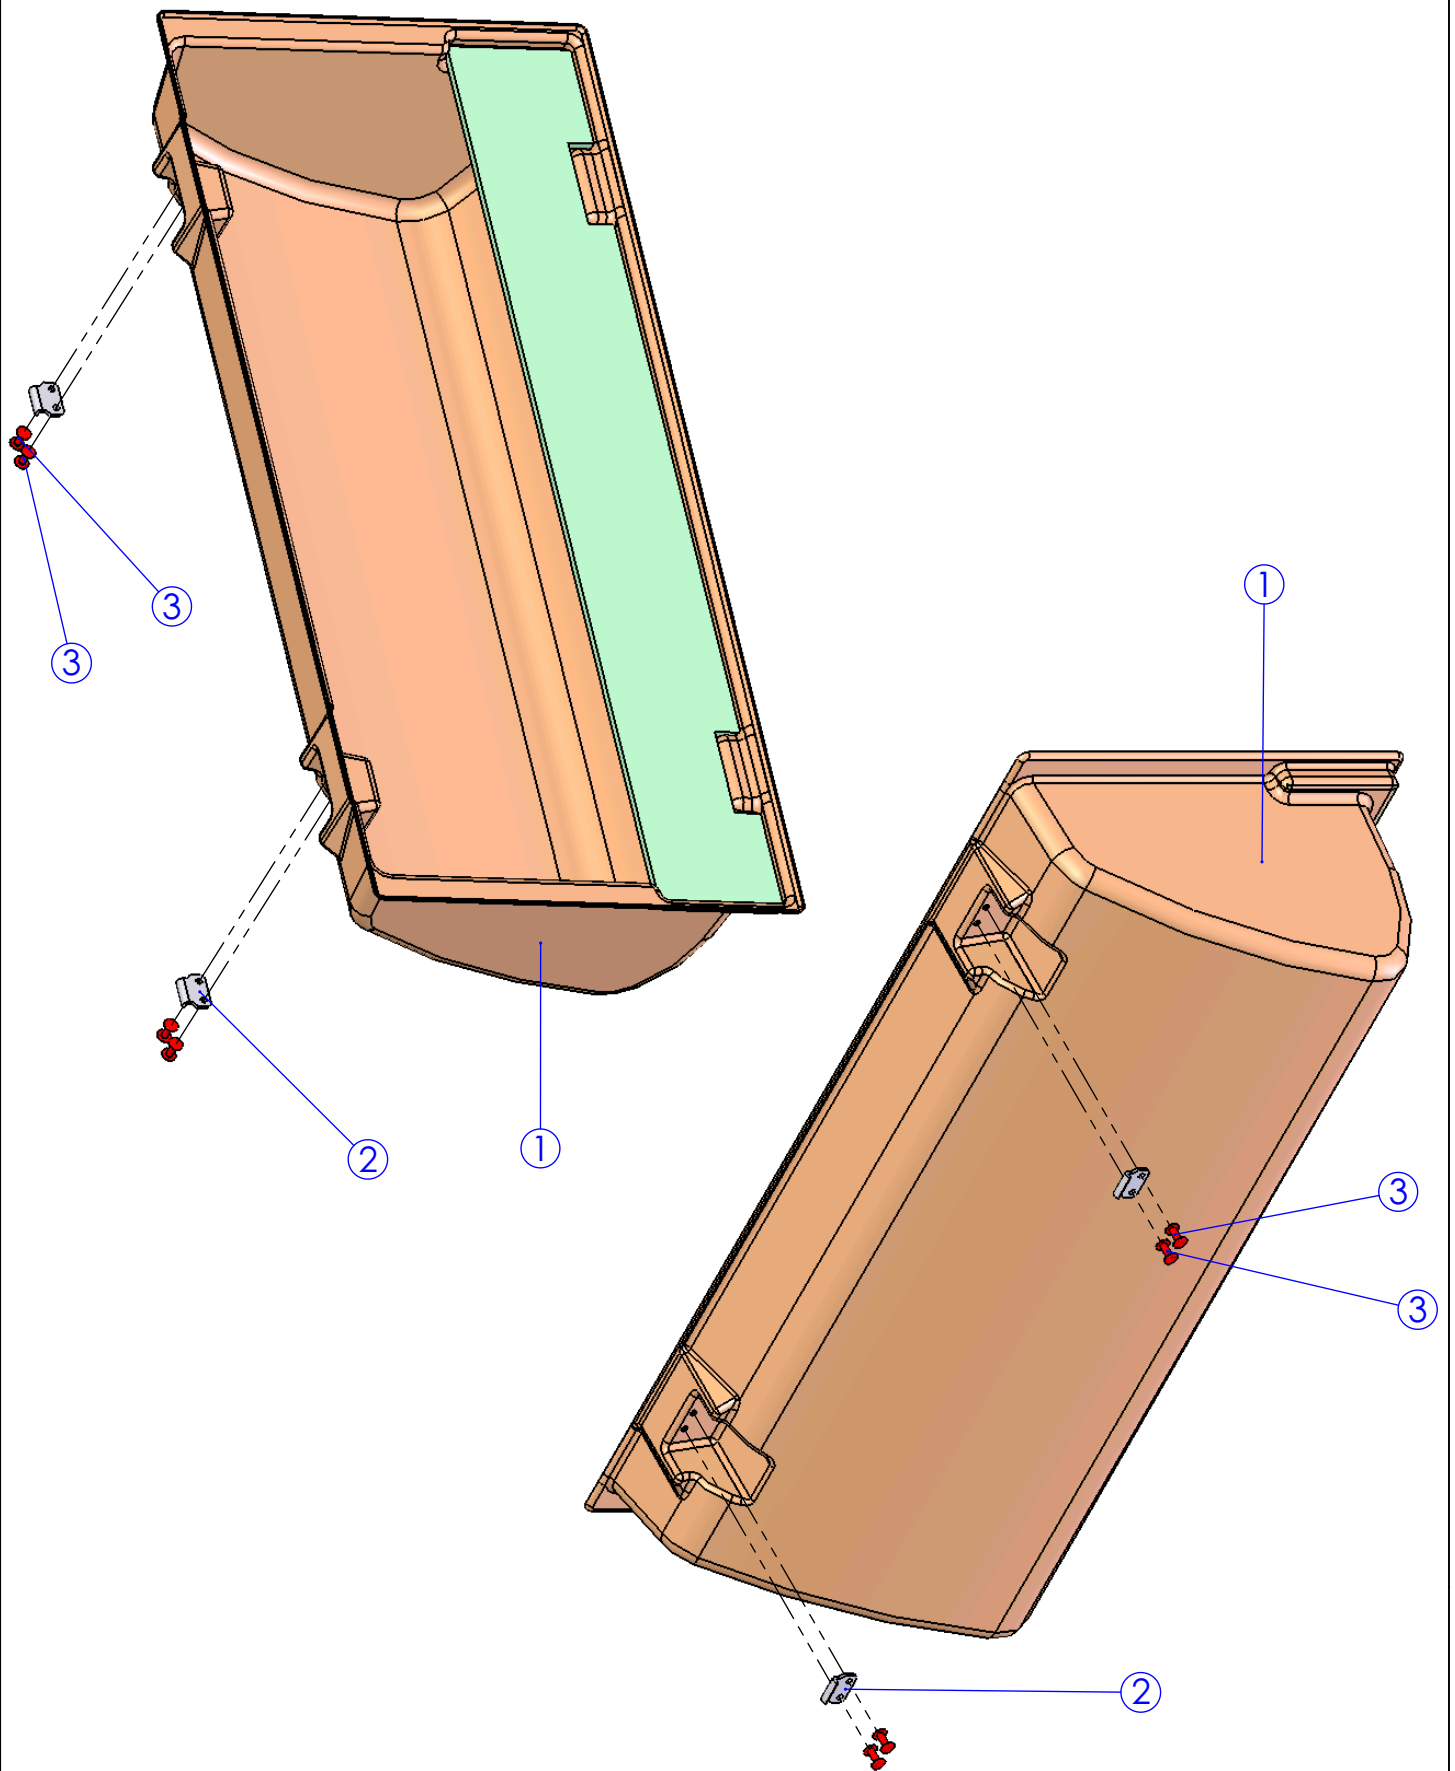

Folha 03 - AP 003

PP 721 0012 - Conjunto das Vedações Laterais VC50

Item	Código	Descrição	Qtde.
1	PP 721 0001	Vedação Lateral Dir VC 50	1
2	PP 721 0002	Vedação Lateral Esq VC 50	1
3	PP 721 0007	Vedação Lateral do Chassi VC50	2
4	PP 261 0072	Fixador da Vedação Lateral VC50 Zincado	2
5	EF 101 0014	Paraf. Cab. Chata Fenda Reta 3/16" UNC x 1 1/2" - Zincado	6
6	PP 741 0002	Distanciador das Vedações VC50	6
7	PP 721 0008	Escova de Vedação VC50	2
8	EF 141 0003	Porca Sextav. 3/16"-10 - Zincada	6

Folha 04 - AP 004

Conjunto Rodas Traseiras

Item	Código	Descrição	Qtde.
1	PP 581 0001	Roda Traseira VC50 R1016 SPN	2
2	PP 521 0002	Polia VC50 Direita	1
3	PP 521 0005	POLIA VC50 Esquerda	1
4	PP 741 0001	Cubo da Engrenagem Motora VC50	1
5	EF 101 0017	Paraf. AA Cab. Chata Fenda Reta 5,5 x 25 - Zincado	3
6	PP 221 0001	Engrenagem Motora VC50	1
7	PP 721 0009	Tampa da Engrenagem VC 50 2 Escovas	1
8	EF 101 0043	Parafuso AA Cab. Chata Fenda Reta 5,5 x 46 Zincado	3
9	EF 021 0003	Anel de Retenção p/ Eixos Seeger Reno 501.022 DIN 471	2
10	EF 081 0007	Arruela Lisa 7/8" - Zincada	2
11	EF 101 0016	Paraf. AA Cab. Pan. Fenda Reta 4,2 x 15 - Zincado	2
12	EF 141 0003	Porca Sextav. 3/16"-10 - Zincada	3
13	EF 101 0009	Paraf. Cab. Sextavada 3/16" UNC x 1/2" - Zincado	3