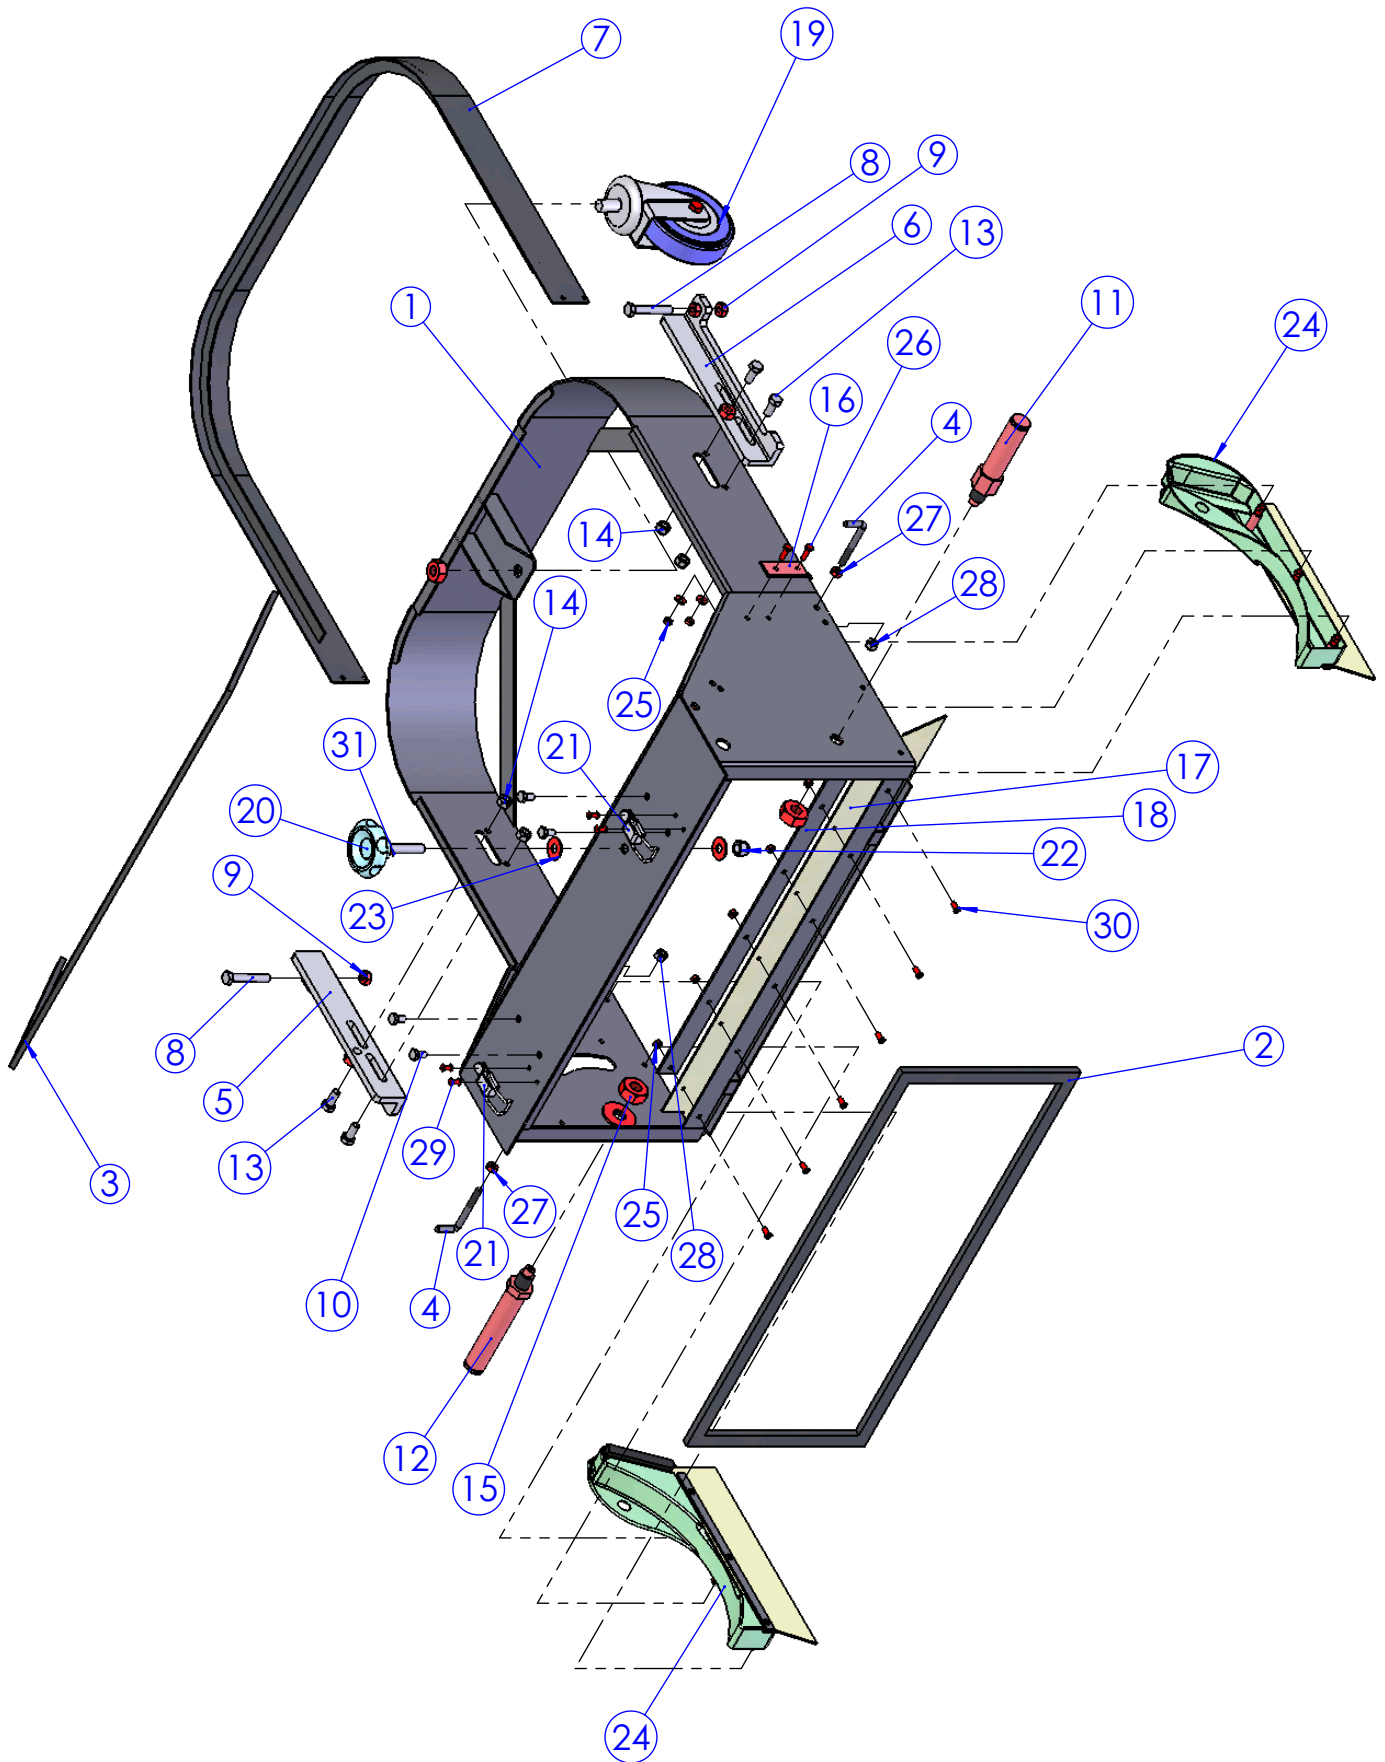

Descrição: CONJUNTO CHASSI

Código AP 008

Versão 07/03/2007

FL. FOLHA 08