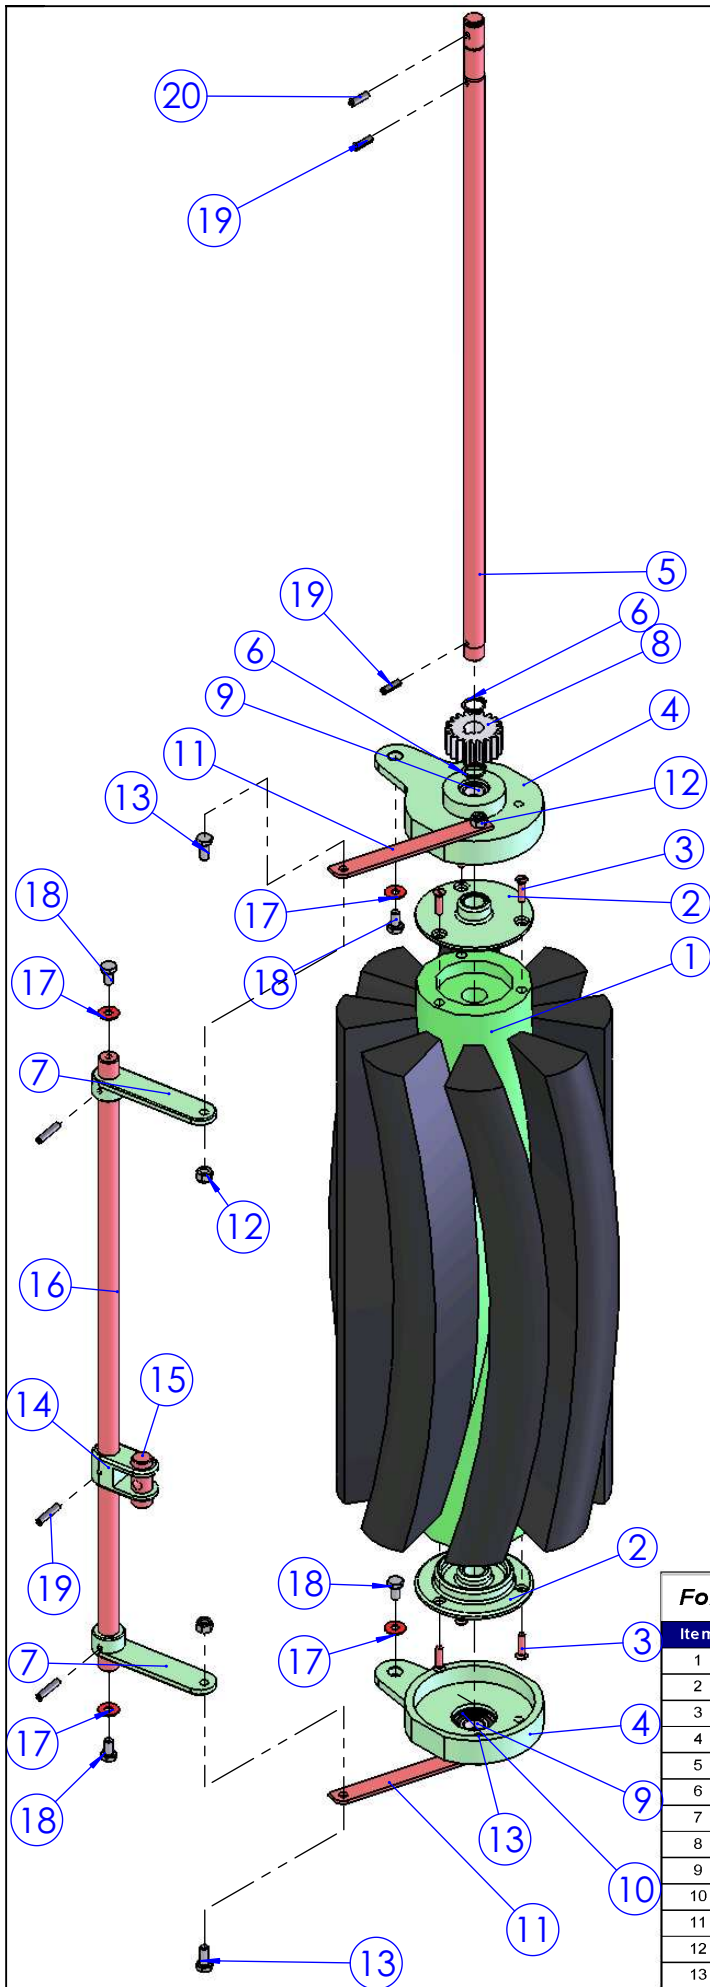

Folha 04 - AP 004

Conjunto Rodas Traseiras

Item	Código	Descrição	Qtde.
1	PP 581 0001	Roda Traseira VC50 R1016 SPN	2
2	PP 521 0002	Polia VC50 Direita	1
3	PP 521 0005	POLIA VC50 Esquerda	1
4	PP 741 0001	Cubo da Engrenagem Motora VC50	1
5	EF 101 0017	Paraf. AA Cab. Chata Fenda Reta 5,5 x 25 - Zincado	3
6	PP 221 0001	Engrenagem Motora VC50	1
7	PP 721 0009	Tampa da Engrenagem VC 50 2 Escovas	1
8	EF 101 0043	Parafuso AA Cab. Chata Fenda Reta 5,5 x 46 Zincado	3
9	EF 021 0003	Anel de Retenção p/ Eixos Seeger Reno 501.022 DIN 471	2
10	EF 081 0007	Arruela Lisa 7/8" - Zincada	2
11	EF 101 0016	Paraf. AA Cab. Pan. Fenda Reta 4,2 x 15 - Zincado	2
12	EF 141 0003	Porca Sextav. 3/16"-10 - Zincada	3
13	EF 101 0009	Paraf. Cab. Sextavada 3/16" UNC x 1/2" - Zincado	3

Folha 06 - AP 006		Conjunto Escova Central	
Item	Código	Descrição	Qtde.
1	PP 241 0001	Escova Central VC50	1
2	PP 681 0001	Tampa da Escova Central VC50 USINADA	2
3	EF 101 0017	Paraf. AA Cab. Chata Fenda Reta 5,5 x 25 - Zincado	6
4	PP 781 0002	Porta Rolamento da Escova Central VC50 USINADO	2
5	PP 501 0026	Eixo da Escova Central VC50 Zincado	1
6	EF 021 0002	Anel de Retenção p/ Eixos Seeger Reno 501.015 DIN 471	2
7	PP 781 0017	Braço de Regulagem da Escova VC50 Zincado	2
8	PP 221 0002	Engrenagem Movida VC50	1
9	PP 601 0002	Rolamento 6202 2RS	2
10	EF 021 0001	Anel de Retenção p/ Furos Seeger Reno 502.035 DIN 472	2
11	PP 261 0073	Braço do Mancal VC50 Zincado	2
12	EF 141 0001	Porca Sextav. 1/4" UNC Autotravante - Zincada	4
13	EF 101 0012	Paraf. Cab. Sextavada 1/4" UNC x 1/2" - Zincado	4
14	PP 761 0013	Mancal de Regulagem VC50 USINADO Zincado	1
15	PP 501 0027	Pino Regulador da Escova Central VC50 Zincado	1
16	PP 501 0028	Eixo Regulador da Escova Central VC50 Zincado	1
17	EF 081 0001	Arruela Lisa 1/4" - Zincada	4
18	EF 101 0011	Paraf. Cab. Sextavada 1/4" UNC x 5/8" - Zincado	4
19	EF 121 0002	Pino Elástico Ø 4,5 x 26 mm - DIN 1481	5
20	EF 121 0001	Pino Elástico Ø 4,0 x 18 mm - DIN 1481	1