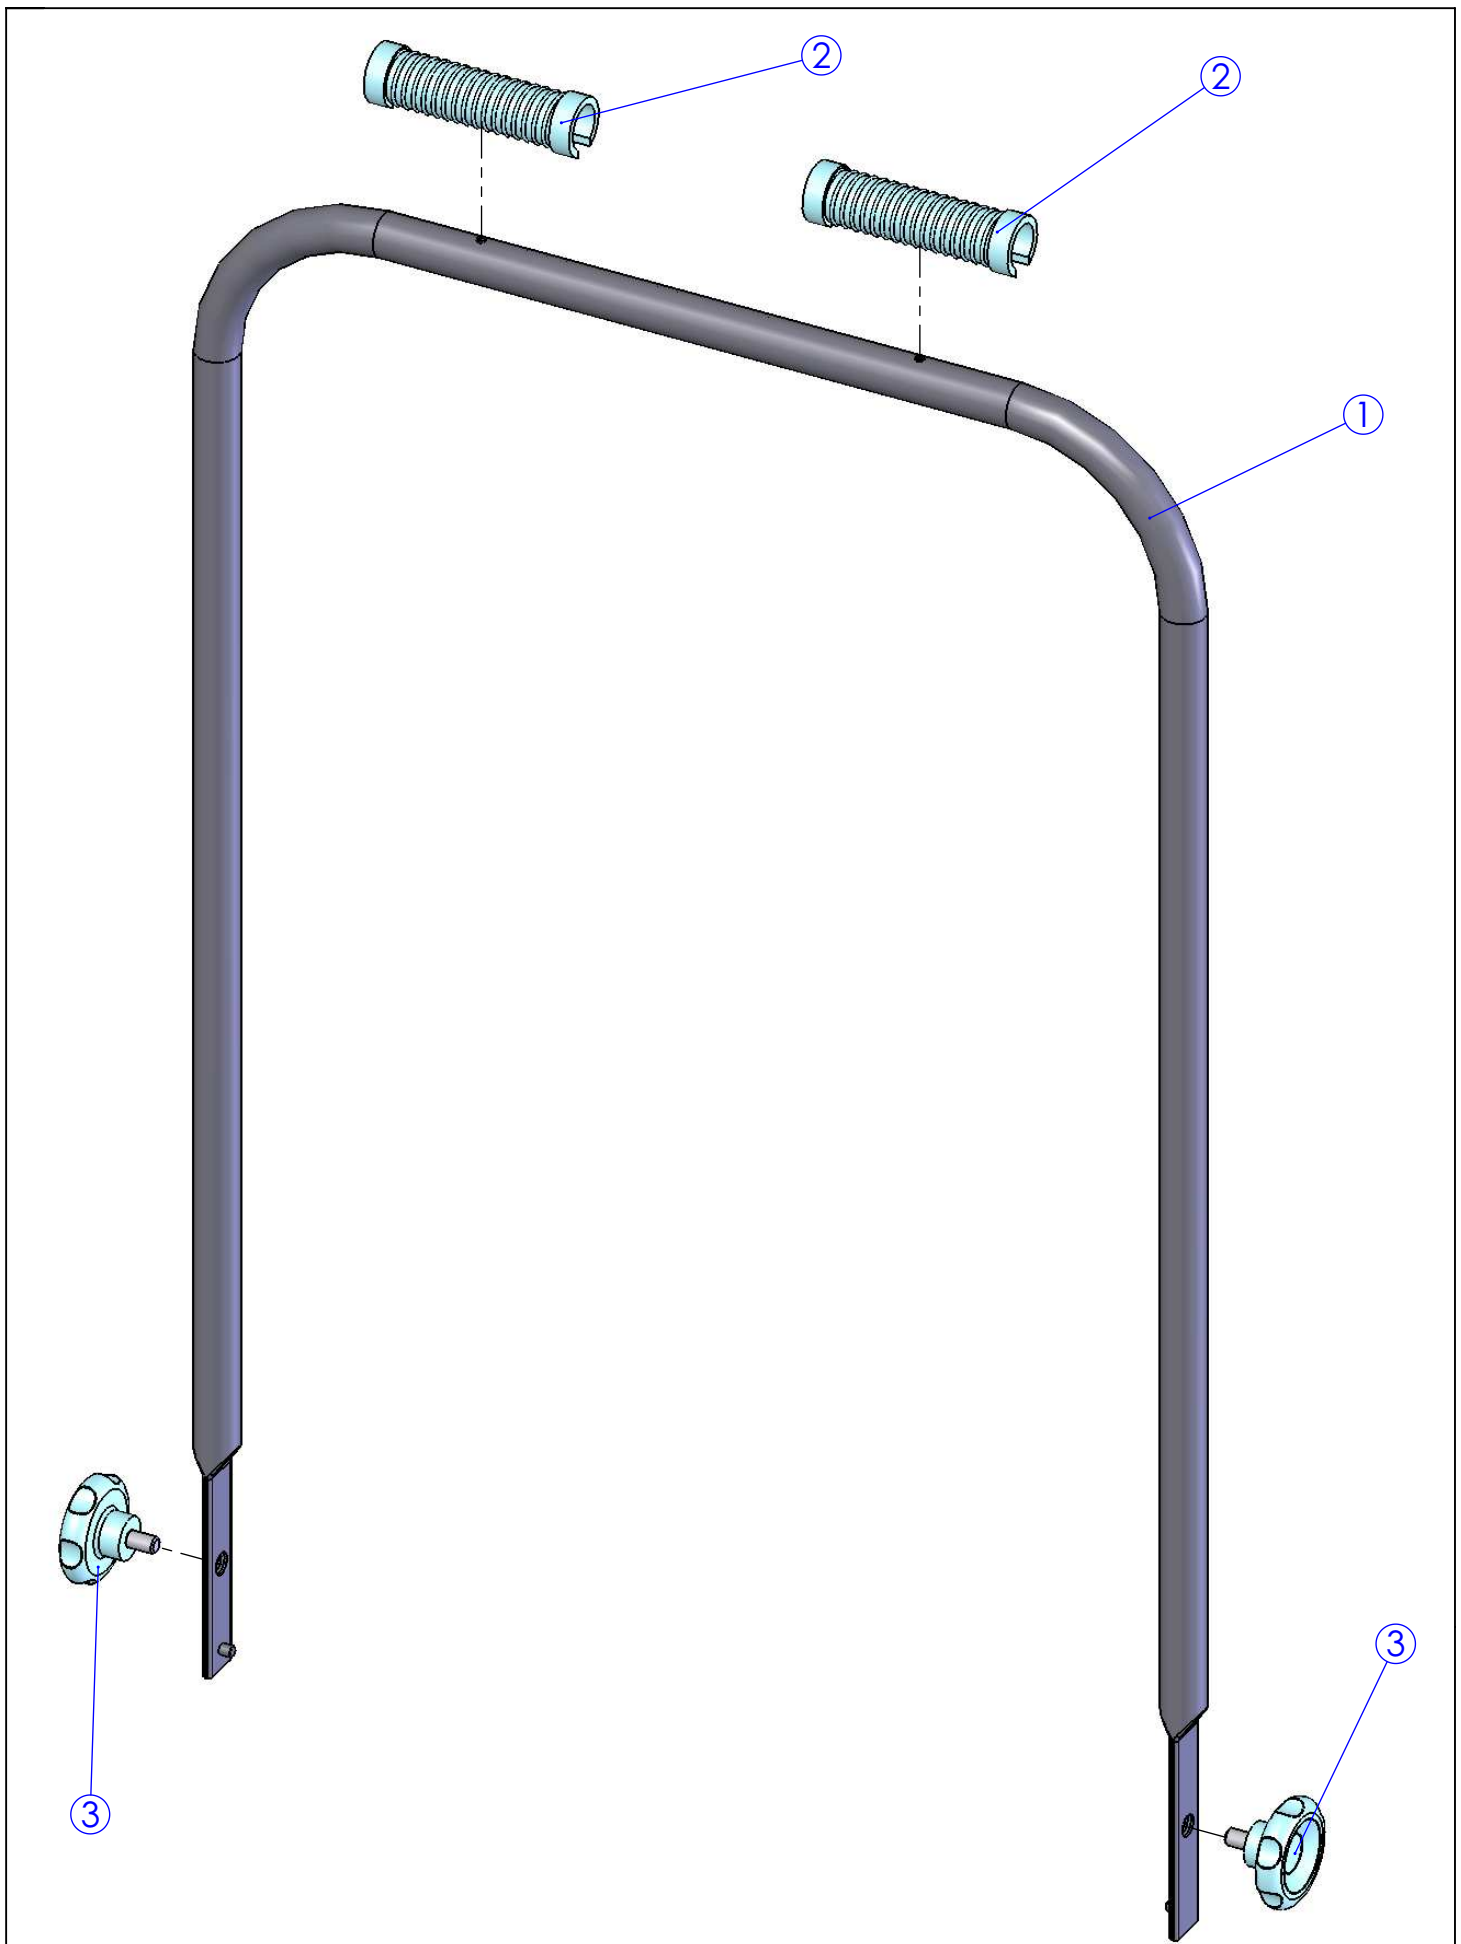

Folha 04 - AP 004

Conjunto Rodas Traseiras

Item	Código	Descrição	Qtde.
1	PP 581 0001	Roda Traseira VC50 R1016 SPN	2
2	PP 521 0002	Polia VC50 Direita	1
3	PP 521 0005	POLIA VC50 Esquerda	1
4	PP 741 0001	Cubo da Engrenagem Motora VC50	1
5	EF 101 0017	Paraf. AA Cab. Chata Fenda Reta 5,5 x 25 - Zincado	3
6	PP 221 0001	Engrenagem Motora VC50	1
7	PP 721 0009	Tampa da Engrenagem VC 50 2 Escovas	1
8	EF 101 0043	Parafuso AA Cab. Chata Fenda Reta 5,5 x 46 Zincado	3
9	EF 021 0003	Anel de Retenção p/ Eixos Seeger Reno 501.022 DIN 471	2
10	EF 081 0007	Arruela Lisa 7/8" - Zincada	2
11	EF 101 0016	Paraf. AA Cab. Pan. Fenda Reta 4,2 x 15 - Zincado	2
12	EF 141 0003	Porca Sextav. 3/16"-10 - Zincada	3
13	EF 101 0009	Paraf. Cab. Sextavada 3/16" UNC x 1/2" - Zincado	3

Folha 06 - AP 006		Conjunto Escova Central	
Item	Código	Descrição	Qtde.
1	PP 241 0001	Escova Central VC50	1
2	PP 681 0001	Tampa da Escova Central VC50 USINADA	2
3	EF 101 0017	Paraf. AA Cab. Chata Fenda Reta 5,5 x 25 - Zincado	6
4	PP 781 0002	Porta Rolamento da Escova Central VC50 USINADO	2
5	PP 501 0026	Eixo da Escova Central VC50 Zincado	1
6	EF 021 0002	Anel de Retenção p/ Eixos Seeger Reno 501.015 DIN 471	2
7	PP 781 0017	Braço de Regulagem da Escova VC50 Zincado	2
8	PP 221 0002	Engrenagem Movida VC50	1
9	PP 601 0002	Rolamento 6202 2RS	2
10	EF 021 0001	Anel de Retenção p/ Furos Seeger Reno 502.035 DIN 472	2
11	PP 261 0073	Braço do Mancal VC50 Zincado	2
12	EF 141 0001	Porca Sextav. 1/4" UNC Autotravante - Zincada	4
13	EF 101 0012	Paraf. Cab. Sextavada 1/4" UNC x 1/2" - Zincado	4
14	PP 761 0013	Mancal de Regulagem VC50 USINADO Zincado	1
15	PP 501 0027	Pino Regulador da Escova Central VC50 Zincado	1
16	PP 501 0028	Eixo Regulador da Escova Central VC50 Zincado	1
17	EF 081 0001	Arruela Lisa 1/4" - Zincada	4
18	EF 101 0011	Paraf. Cab. Sextavada 1/4" UNC x 5/8" - Zincado	4
19	EF 121 0002	Pino Elástico Ø 4,5 x 26 mm - DIN 1481	5
20	EF 121 0001	Pino Elástico Ø 4,0 x 18 mm - DIN 1481	1