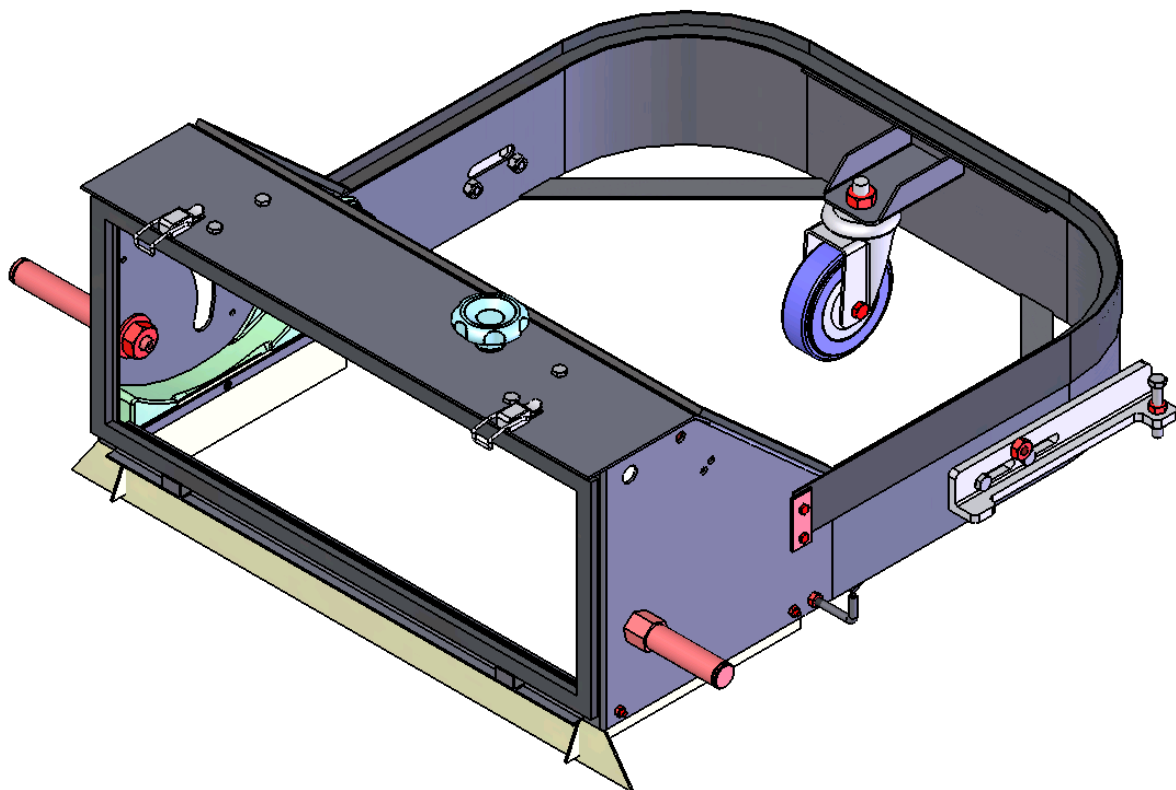

Folha 08 - AP 008

Conjunto Chassi

Item	Código	Descrição	Qtde.
1	PP 061 0004	Chassi VC50/2E Pintado	1
2	PP 721 0010	Vedação Traseira do Chassi VC50	1
3	PP 721 0005	Vedação Superior do Chassis VC50	1
4	PP 661 0005	Suporte da Correia VC50 Zincado	1
5	PP 261 0075	Subcj. Esticador de Correia VC50 Esquerda Pintado	1
6	PP 261 0074	Subcj. Esticador de Correia VC50 Direito Pintado	1
7	PP 341 0001	Para Choque VC50	1
8	EF 101 0006	Paraf. Cab. Sextavada 5/16" UNC x 2" - Rosca Int. - Zincado	2
9	EF 141 0005	Porca Sextav. Baixa 5/16" UNC Autotravante - Zincada	2
10	EF 101 0012	Paraf. Cab. Sextavada 1/4" UNC x 1/2" - Zincado	4
11	PP 501 0029	Eixo da Roda Direita - Polia - VC50 Zincado	1
12	PP 501 0030	Eixo da Roda Esquerda - Engrenagem - VC50/2E Zincado	1
13	EF 101 0042	Paraf. Cab. Sextav. 5/16" UNC x 3/4" - Zincado	4
14	EF 141 0005	Porca Sextav. Baixa 5/16" UNC Autotravante - Zincada	4
15	EF 141 0006	Porca Sextavada Baixa 5/8" UNC Zincada	2
16	PP 261 0076	Fixador do Pára-choque VC50 Zincado	2
17	PP 721 0006	Vedação Central do Chassi VC50	1
18	PP 261 0077	Fixador Central da Vedação Inferior Traseira VC50 Zincado	1
19	PP 581 0002	Rodízio Frontal VC50 GL 412 SPE	1
20	PP 401 0004	Manípulo MTM 6040 - 3/8" UNC x 50	1
21	PP 261 0017	Fecho RB Santo Angelo	2
22	EF 141 0007	Porca Sextav. Baixa 3/8" UNC Autotravante - Zincada	1
23	EF 081 0006	Arruela Lisa 3/8" - Zincada	2
24	PP 721 0012	Conjunto das Vedações Laterais VC50	2
25	EF 141 0003	Porca Sextav. 3/16"-10 - Zincada	10
26	EF 101 0010	Paraf. Cab. Sextavada 3/16" UNC x 5/8" - Zincado	4
27	EF 141 0009	Porca Sextav. 1/4" UNC - Zincada	2
28	EF 141 0001	Porca Sextav. 1/4" UNC Autotravante - Zincada	2
29	EF 181 0002	Rebite de Repuxo Ø 3,2 x 14 mm - Alumínio/Aço	4
30	EF 101 0013	Paraf. Cab. Chata Fenda Reta 3/16" UNC x 1/2" - Zincado	6
31	EF 201 0001	Cupilha Ø 3/32" x 1 1/4"	1