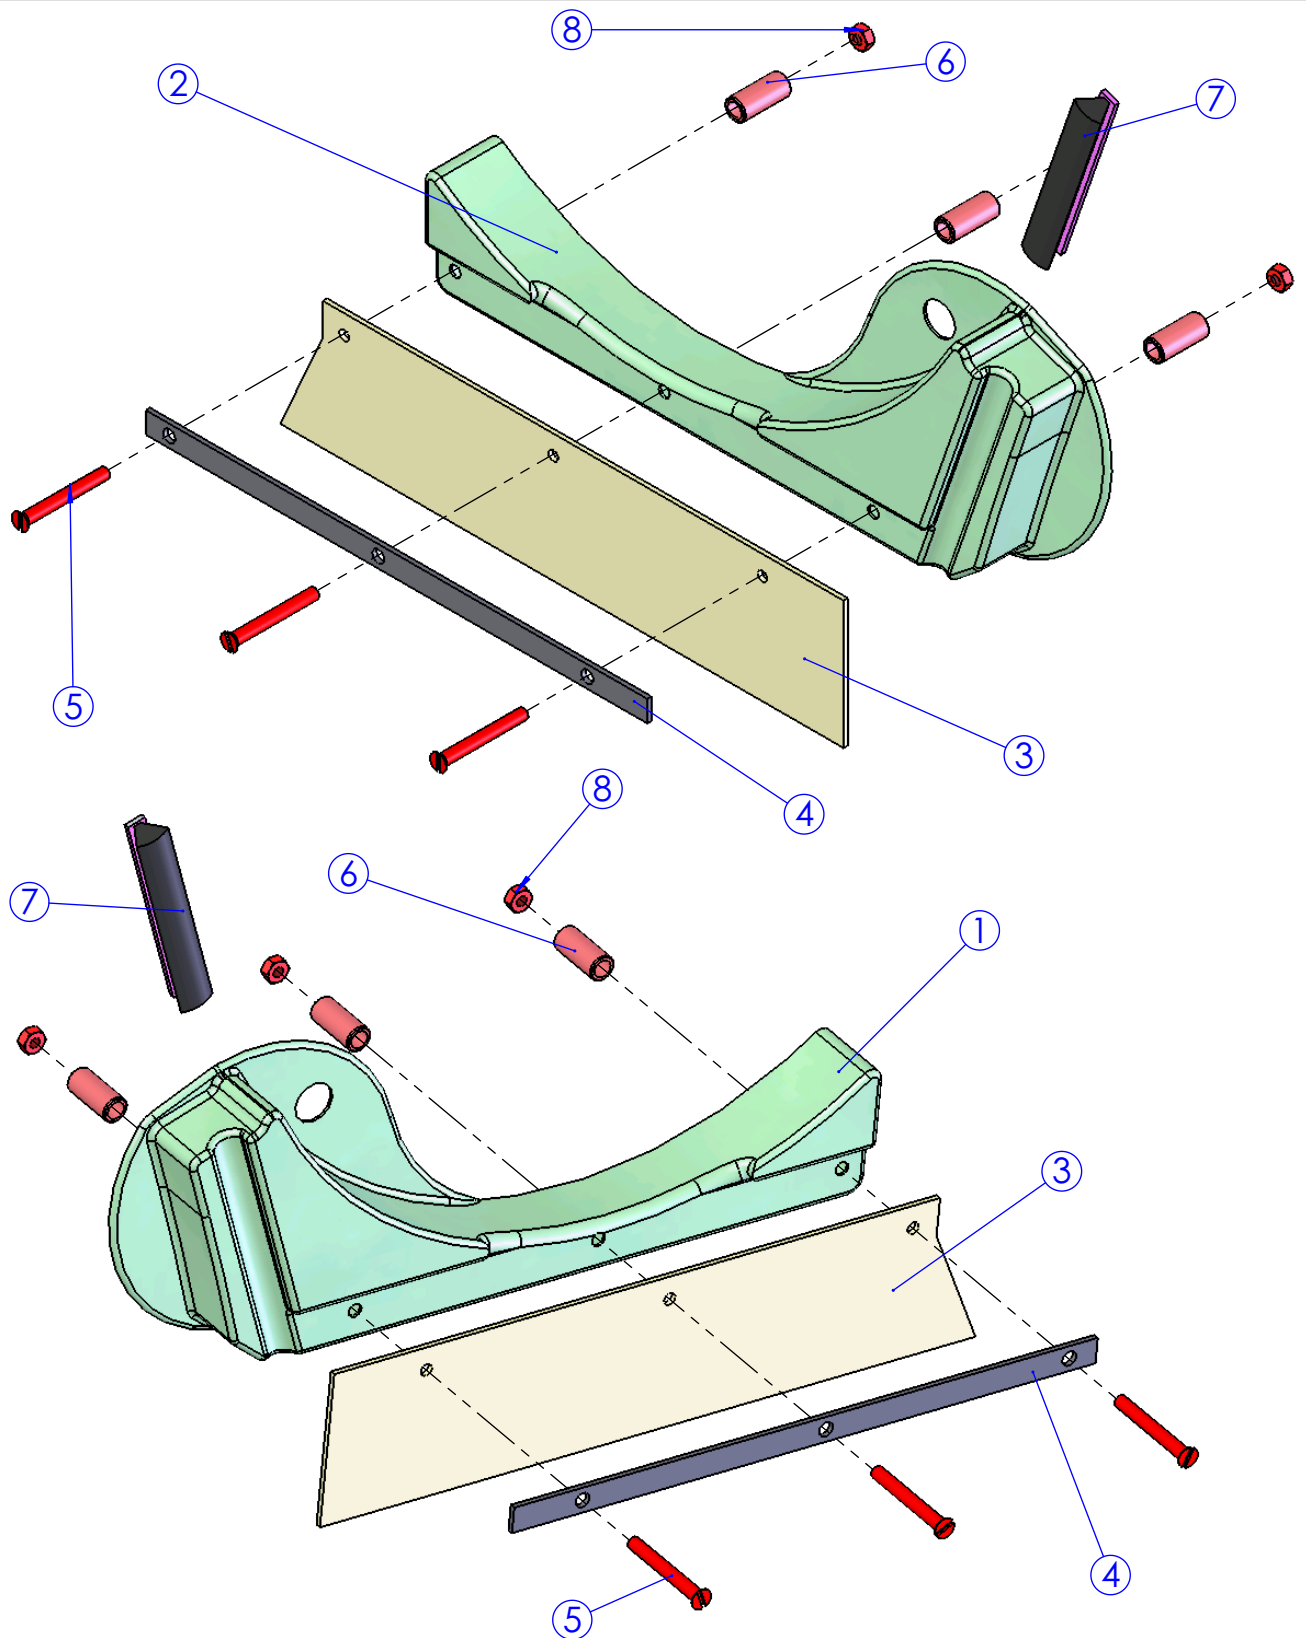

Folha 03 - AP 003

PP 721 0012 - Conjunto das Vedações Laterais VC50

Item	Código	Descrição	Qtde.
1	PP 721 0001	Vedação Lateral Dir VC 50	1
2	PP 721 0002	Vedação Lateral Esq VC 50	1
3	PP 721 0007	Vedação Lateral do Chassi VC50	2
4	PP 261 0072	Fixador da Vedação Lateral VC50 Zincado	2
5	EF 101 0014	Paraf. Cab. Chata Fenda Reta 3/16" UNC x 1 1/2" - Zincado	6
6	PP 741 0002	Distanciador das Vedações VC50	6
7	PP 721 0008	Escova de Vedação VC50	2
8	EF 141 0003	Porca Sextav. 3/16"-10 - Zincada	6