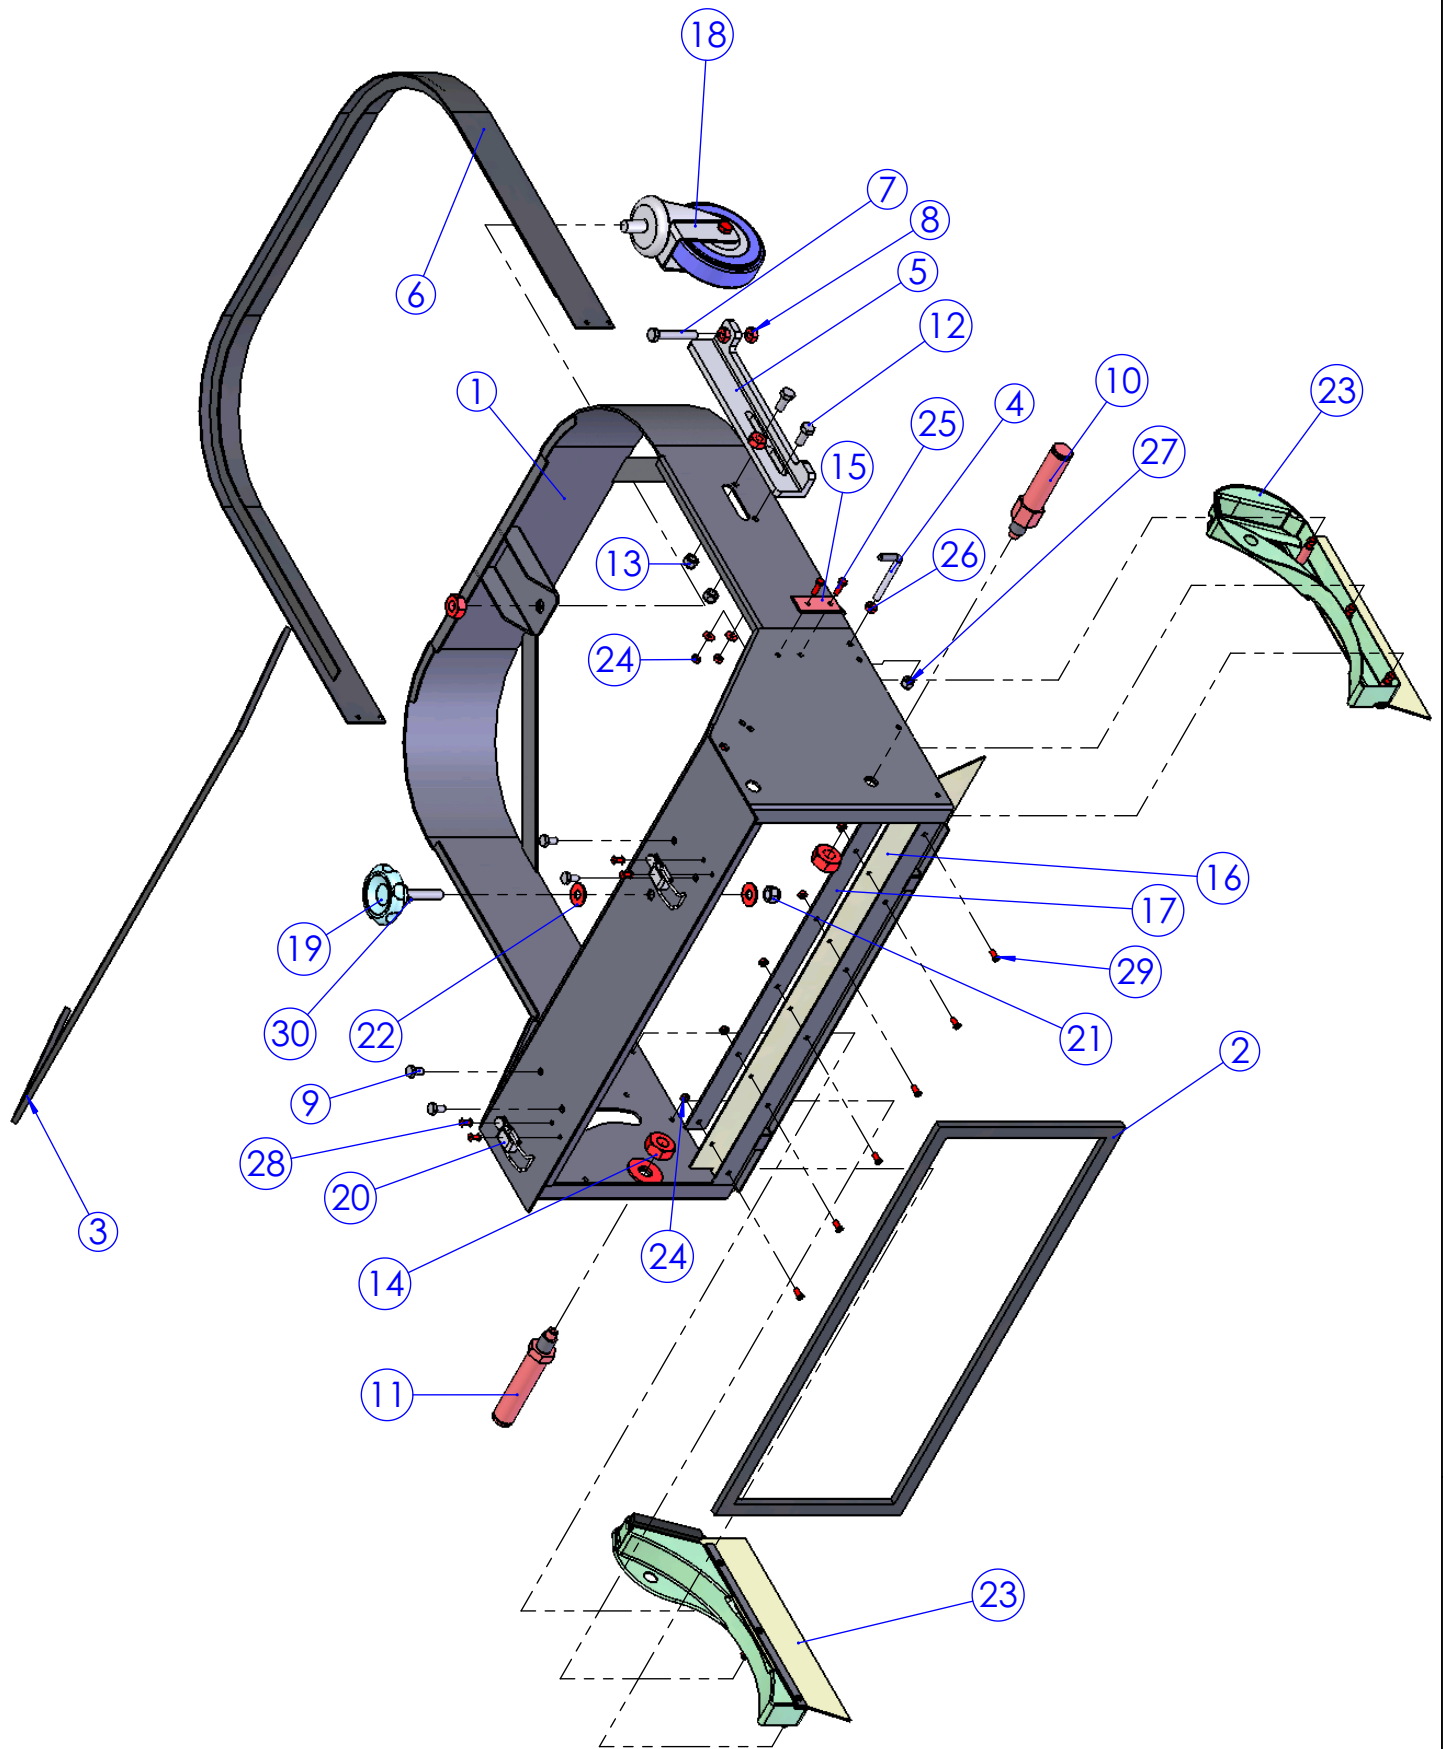

Descrição: CONJUNTO CHASSI

Código AP 008

Versão 07/03/2007

FL. FOLHA 08