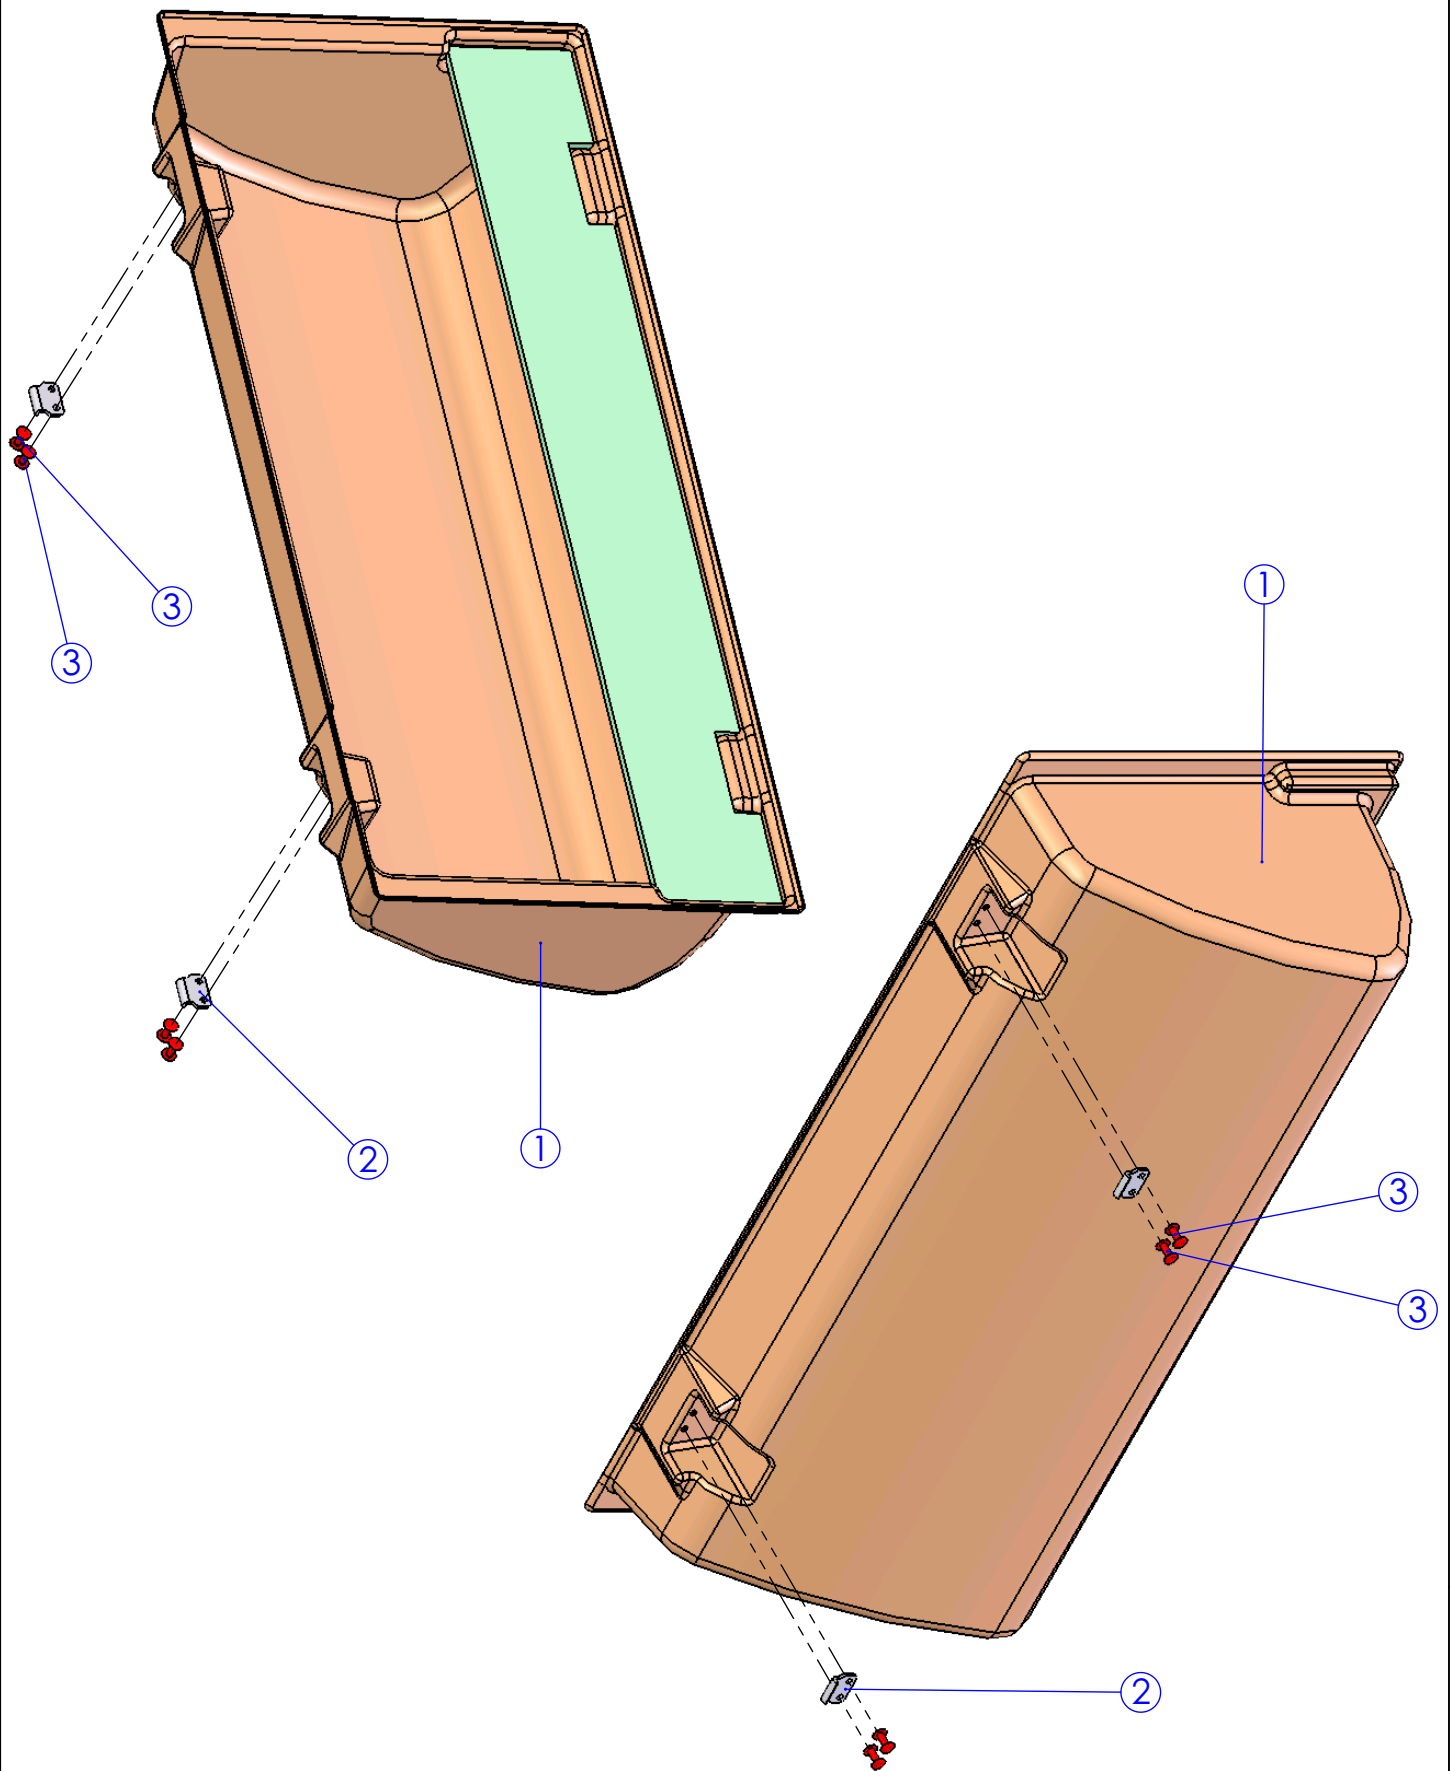

Folha 05 - AP 005

Conjunto Contentor Traseiro

Item	Código	Descrição	Qtde.
1	PP 121 0003	Contentor Traseiro VC 50	1
2	PP 261 0069	Engate B1 Santo Angelo	2
3	EF 181 0002	Rebite de Repuxo Ø 3,2 x 14 mm - Alumínio/Aço	4