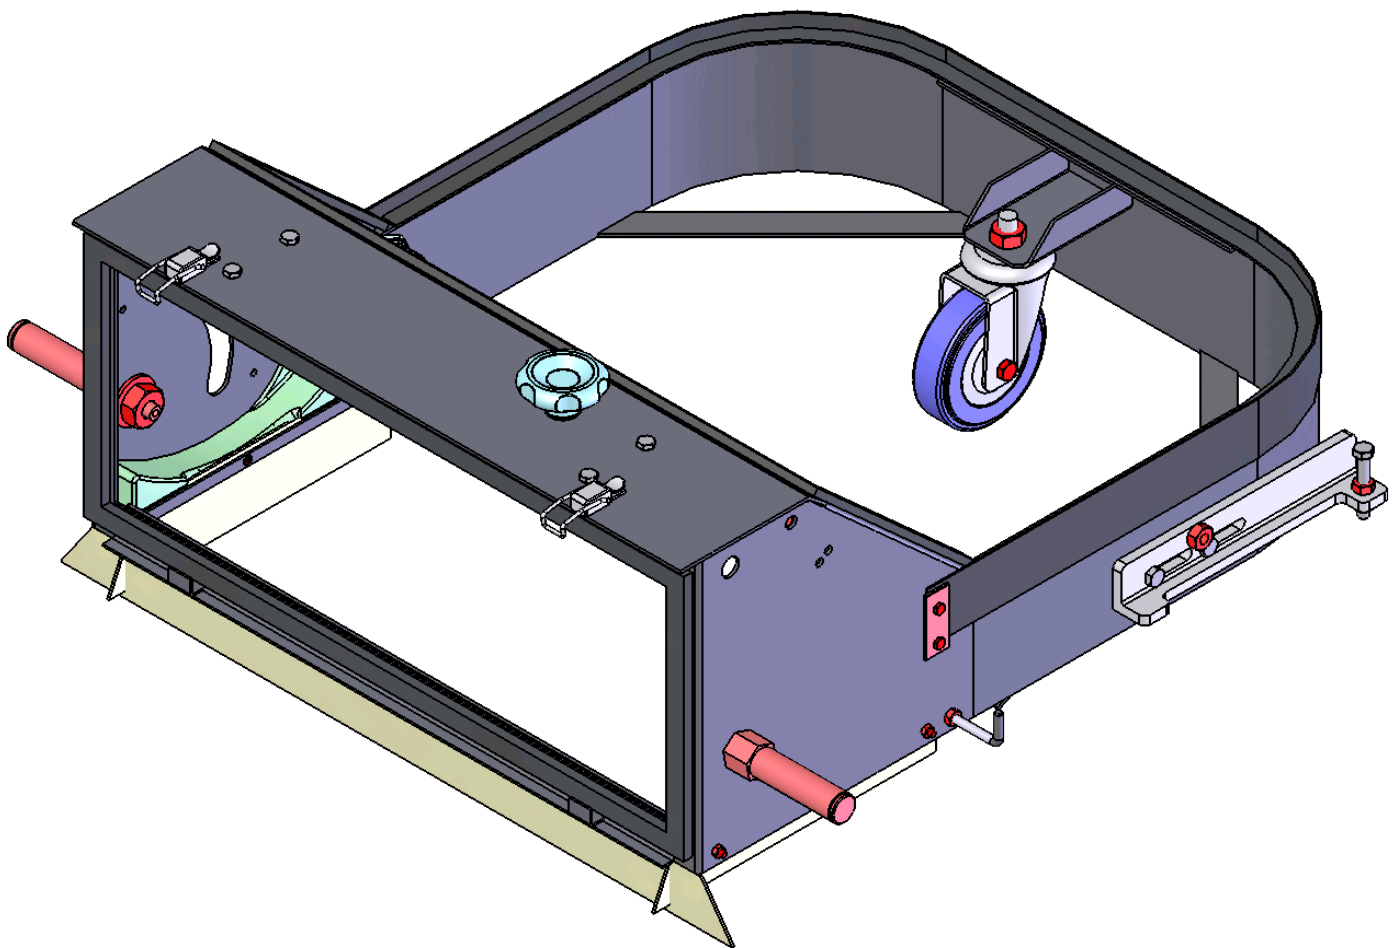

Folha 08 - AP 008		Conjunto Chassi	
Item	Código	Descrição	Qtde.
1	PP 061 0003	Chassi VC50 Pintado	1
2	PP 721 0010	Vedação Traseira do Chassi VC50	1
3	PP 721 0005	Vedação Superior do Chassis VC50	1
4	PP 661 0005	Suporte da Correia VC50 Zincado	1
5	PP 261 0074	Subcj. Esticador de Correia VC50 Direito Pintado	1
6	PP 341 0001	Para Choque VC50	1
7	EF 101 0006	Paraf. Cab. Sextavada 5/16" UNC x 2" - Rosca Int. - Zincado	1
8	EF 141 0005	Porca Sextav. Baixa 5/16" UNC Autotravante - Zincada	1
9	EF 101 0012	Paraf. Cab. Sextavada 1/4" UNC x 1/2" - Zincado	4
10	PP 501 0029	Eixo da Roda Direita - Polia - VC50 Zincado	1
11	PP 501 0033	Eixo da Roda Esquerda - Engrenagem - VC50 Zincado	1
12	EF 101 0042	Paraf. Cab. Sextav. 5/16" UNC x 3/4" - Zincado	2
13	EF 141 0005	Porca Sextav. Baixa 5/16" UNC Autotravante - Zincada	2
14	EF 141 0006	Porca Sextavada Baixa 5/8" UNC Zincada	2
15	PP 261 0076	Fixador do Pára-choque VC50 Zincado	2
16	PP 721 0006	Vedação Central do Chassi VC50	1
17	PP 261 0077	Fixador Central da Vedação Inferior Traseira VC50 Zincado	1
18	PP 581 0002	Rodízio Frontal VC50 GL 412 SPE	1
19	PP 401 0004	Manipulo MTM 6040 - 3/8" UNC x 50	1
20	PP 261 0017	Fecho RB Santo Angelo	2
21	EF 141 0007	Porca Sextav. Baixa 3/8" UNC Autotravante - Zincada	1
22	EF 081 0006	Arruela Lisa 3/8" - Zincada	2
23	PP 721 0012	Conjunto das Vedações Laterais VC50	2
24	EF 141 0003	Porca Sextav. 3/16"-10 - Zincada	10
25	EF 101 0010	Paraf. Cab. Sextavada 3/16" UNC x 5/8" - Zincado	4
26	EF 141 0009	Porca Sextav. 1/4" UNC - Zincada	1
27	EF 141 0001	Porca Sextav. 1/4" UNC Autotravante - Zincada	1
28	EF 181 0002	Rebite de Repuxo Ø 3,2 x 14 mm - Alumínio/Aço	4
29	EF 101 0013	Paraf. Cab. Chata Fenda Reta 3/16" UNC x 1/2" - Zincado	6
30	EF 201 0001	Cupilha Ø 3/32" x 1 1/4"	1