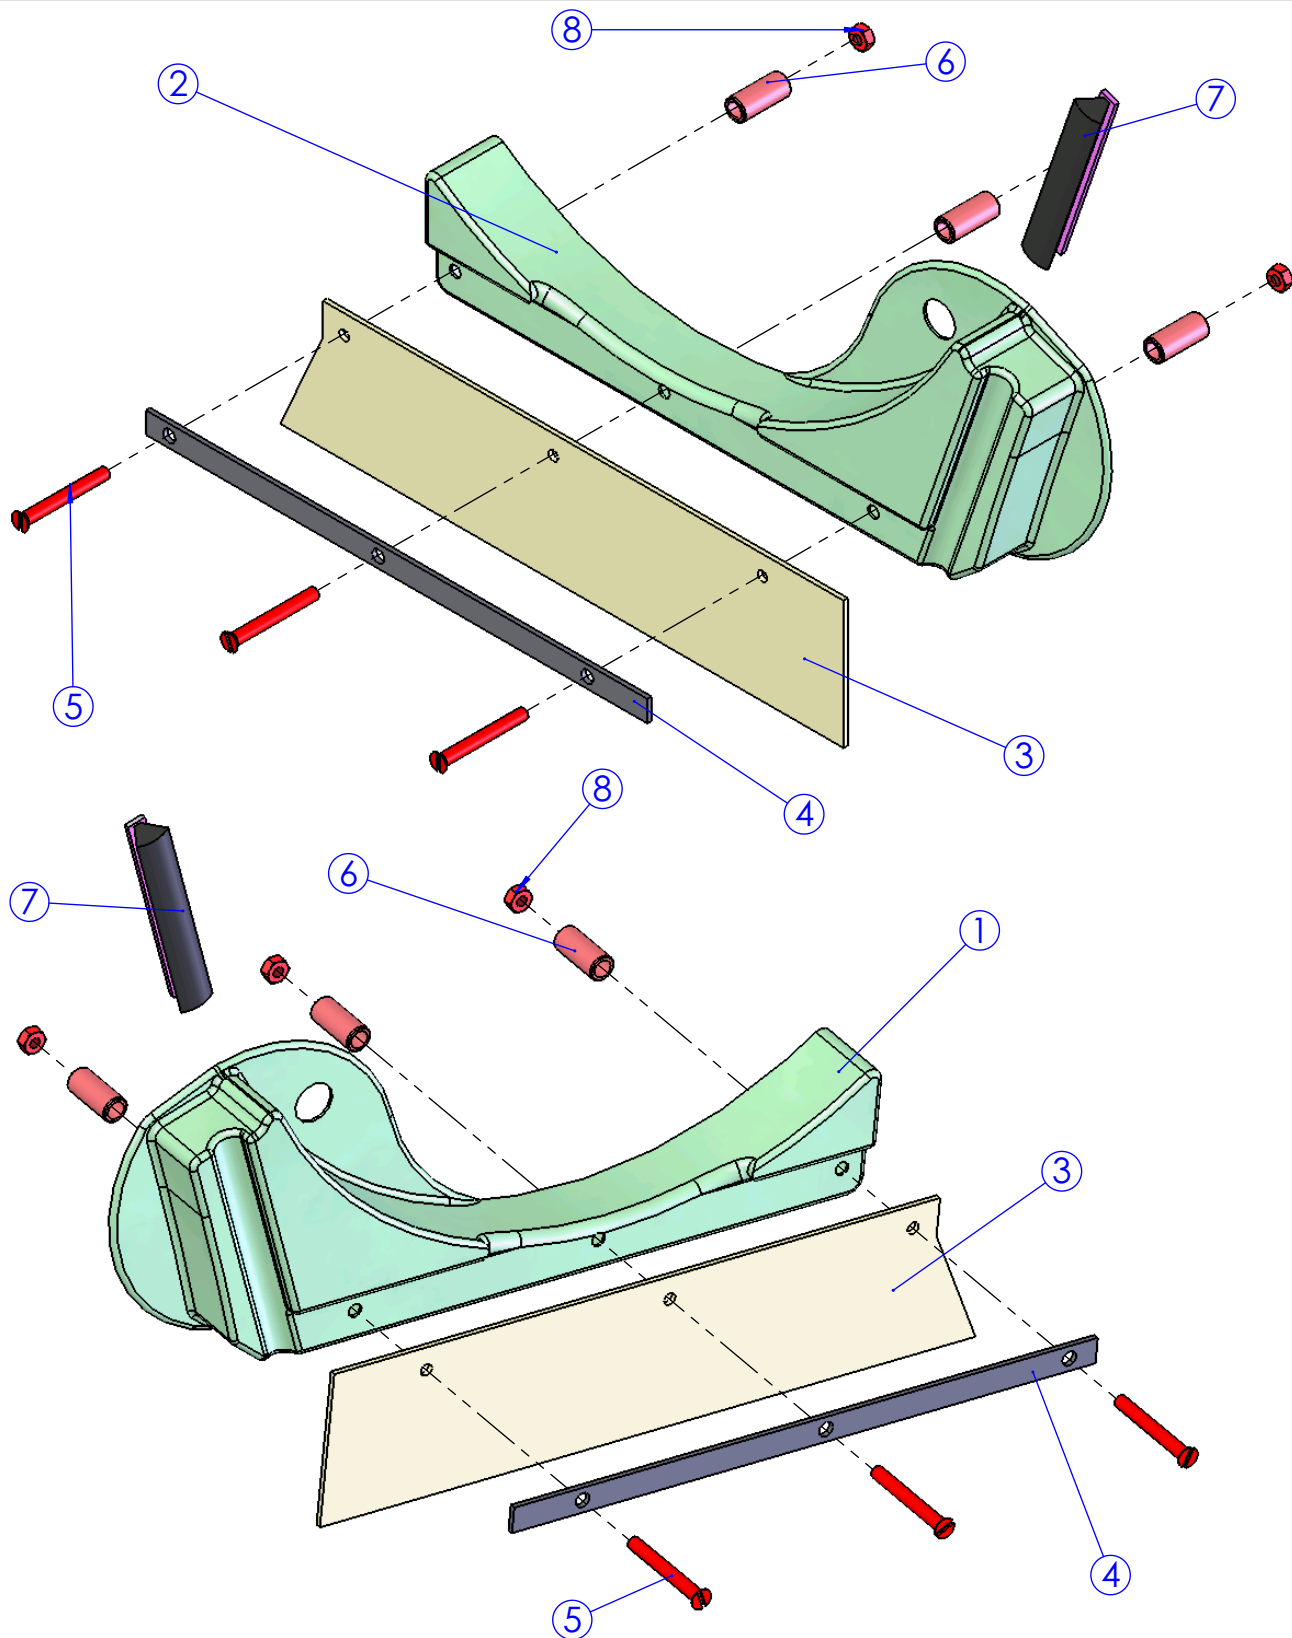

Folha 00 - AP 000

Conjunto VC - 50 - 1 Escova

Item	Código	Descrição	Qtde.
1	EF 141 0007	Porca Sextav. Baixa 3/8" UNC Autotravante - Zincada	1
2	EF 101 0007	Paraf. Cab. Sextavada 3/8" UNC x 2 3/4" MR - Zincado	1
3	EF 081 0006	Arruela Lisa 3/8" - Zincada	4
4	PP 161 0001	Correia da Esc. Lat. Frac. XPZ 1850 Goodyear	1
5	PP 121 0005	Conjunto Contentor Frontal	1
6	Folha 02 - AP 002	Conjunto Escova Lateral	1
7	Folha 04 - AP 004	Conjunto Rodas Traseiras	2
8	Folha 05 - AP 005	Conjunto Contentor Traseiro	1
9	Folha 06 - AP 006	Conjunto Escova Central	1
10	Folha 07 - AP 007	Conjunto do Cabo	1
11	Folha 08 - AP 008	Conjunto Chassi	1

Folha 01 - AP 001

PP 121 0005 - Conjunto Contentor Frontal

Item	Código	Descrição	Qtde.
1	PP 121 0002	Contentor Dianteiro VC 50	1
2	PP 261 0068	Subcjo. Reforço do Contentor Dianteiro VC50 Zincado	1
3	EF 081 0006	Arruela Lisa 3/8" - Zincada	13
4	PP 101 0002	Alça CAN 133 Merkbak	1
5	EF 141 0005	Porca Sextav. Baixa 5/16" UNC Autotravante - Zincada	2
6	EF 101 0005	Paraf. Cab. Lent. Fenda Comb. 3/16" UNC x 1/2" - Preto	4
7	EF 141 0003	Porca Sextav. 3/16"-10 - Zincada	10
8	PP 261 0018	Chave Fecho 28612 Lingueta Longa Tasco	1
9	PP 261 0071	Fixador Central da Vedação Inferior VC50 Zincado	1
10	PP 721 0004	Vedação Inferior do Contentor Dianteiro VC50	1
11	EF 101 0009	Paraf. Cab. Sextavada 3/16" UNC x 1/2" - Zincado	6
12	EF 101 0008	Paraf. Cab. Sextavada 5/16" UNC x 1 1/4" - Zincado	2
13	EF 081 0004	Arruela Lisa 3/16" - Zincada	6

Folha 02 - AP 002		Conjunto Escova Lateral	
Item	Código	Descrição	Qtde.
1	PP261 0025	Subcj. Braço da Escova Lateral VC50 Pintado	1
2	PP501 0025	Eixo da Polia Lateral VC50 Zincado	1
3	PP401 0003	Manipulo MTF 6040 - 3/8" - UNC	1
4	PP241 0002	Escova Lateral VC50	1
5	EF101 0019	Paraf. Cab. Redonda Fenda Reta 1/4" UNC x 7/8" - Zincado	3
6	PP521 0001	Polia da Escova Lateral VC50	1
7	PP601 0001	Rolamento 6201 2RS	2