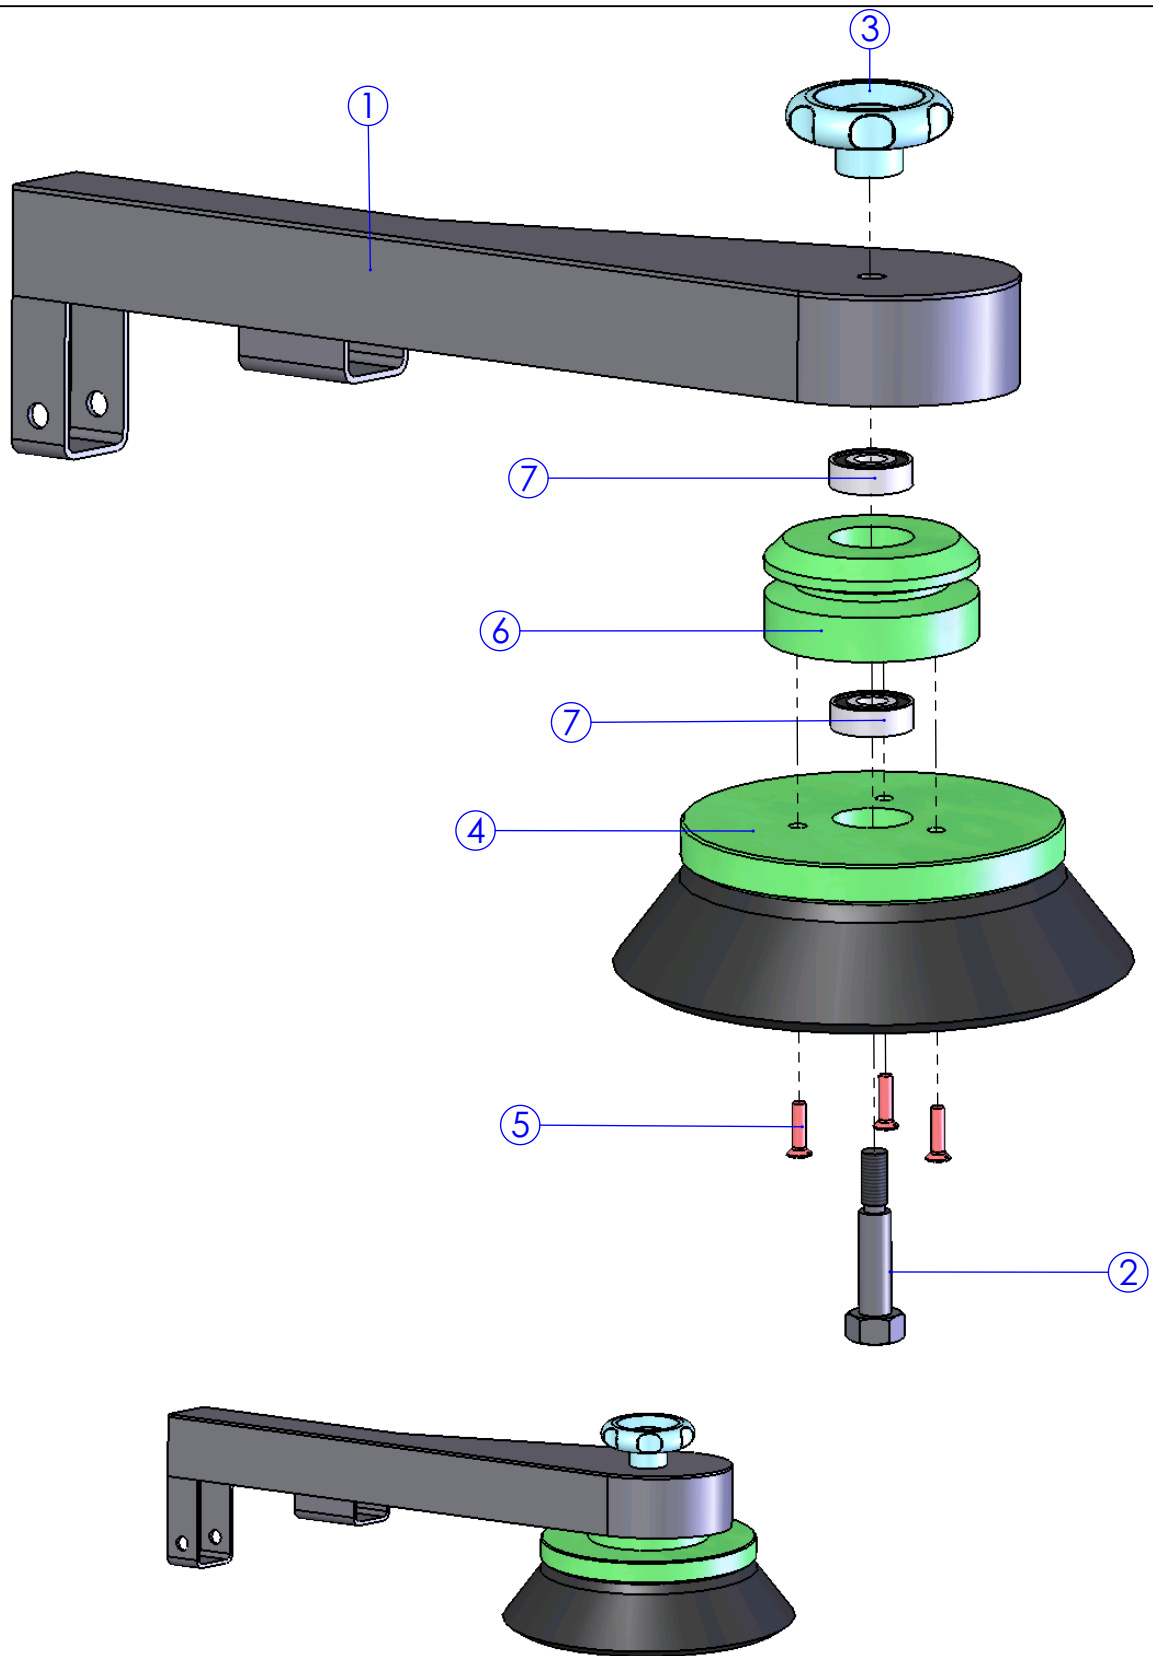

Folha 00 - AP 000

Conjunto VC - 50 - 1 Escova

Item	Código	Descrição	Qtde.
1	EF 141 0007	Porca Sextav. Baixa 3/8" UNC Autotravante - Zincada	1
2	EF 101 0007	Paraf. Cab. Sextavada 3/8" UNC x 2 3/4" MR - Zincado	1
3	EF 081 0006	Arruela Lisa 3/8" - Zincada	4
4	PP 161 0001	Correia da Esc. Lat. Frac. XPZ 1850 Goodyear	1
5	PP 121 0005	Conjunto Contentor Frontal	1
6	Folha 02 - AP 002	Conjunto Escova Lateral	1
7	Folha 04 - AP 004	Conjunto Rodas Traseiras	2
8	Folha 05 - AP 005	Conjunto Contentor Traseiro	1
9	Folha 06 - AP 006	Conjunto Escova Central	1
10	Folha 07 - AP 007	Conjunto do Cabo	1
11	Folha 08 - AP 008	Conjunto Chassi	1

Folha 01 - AP 001

PP 121 0005 - Conjunto Contentor Frontal

Item	Código	Descrição	Qtde.
1	PP 121 0002	Contentor Dianteiro VC 50	1
2	PP 261 0068	Subcjo. Reforço do Contentor Dianteiro VC50 Zincado	1
3	EF 081 0006	Arruela Lisa 3/8" - Zincada	13
4	PP 101 0002	Alça CAN 133 Merkbak	1
5	EF 141 0005	Porca Sextav. Baixa 5/16" UNC Autotravante - Zincada	2
6	EF 101 0005	Paraf. Cab. Lent. Fenda Comb. 3/16" UNC x 1/2" - Preto	4
7	EF 141 0003	Porca Sextav. 3/16"-10 - Zincada	10
8	PP 261 0018	Chave Fecho 28612 Lingueta Longa Tasco	1
9	PP 261 0071	Fixador Central da Vedação Inferior VC50 Zincado	1
10	PP 721 0004	Vedação Inferior do Contentor Dianteiro VC50	1
11	EF 101 0009	Paraf. Cab. Sextavada 3/16" UNC x 1/2" - Zincado	6
12	EF 101 0008	Paraf. Cab. Sextavada 5/16" UNC x 1 1/4" - Zincado	2
13	EF 081 0004	Arruela Lisa 3/16" - Zincada	6

Folha 02 - AP 002		Conjunto Escova Lateral	
Item	Código	Descrição	Qtde.
1	PP261 0025	Subcj. Braço da Escova Lateral VC50 Pintado	1
2	PP501 0025	Eixo da Polia Lateral VC50 Zincado	1
3	PP401 0003	Manipulo MTF 6040 - 3/8" - UNC	1
4	PP241 0002	Escova Lateral VC50	1
5	EF101 0019	Paraf. Cab. Redonda Fenda Reta 1/4" UNC x 7/8" - Zincado	3
6	PP521 0001	Polia da Escova Lateral VC50	1
7	PP601 0001	Rolamento 6201 2RS	2