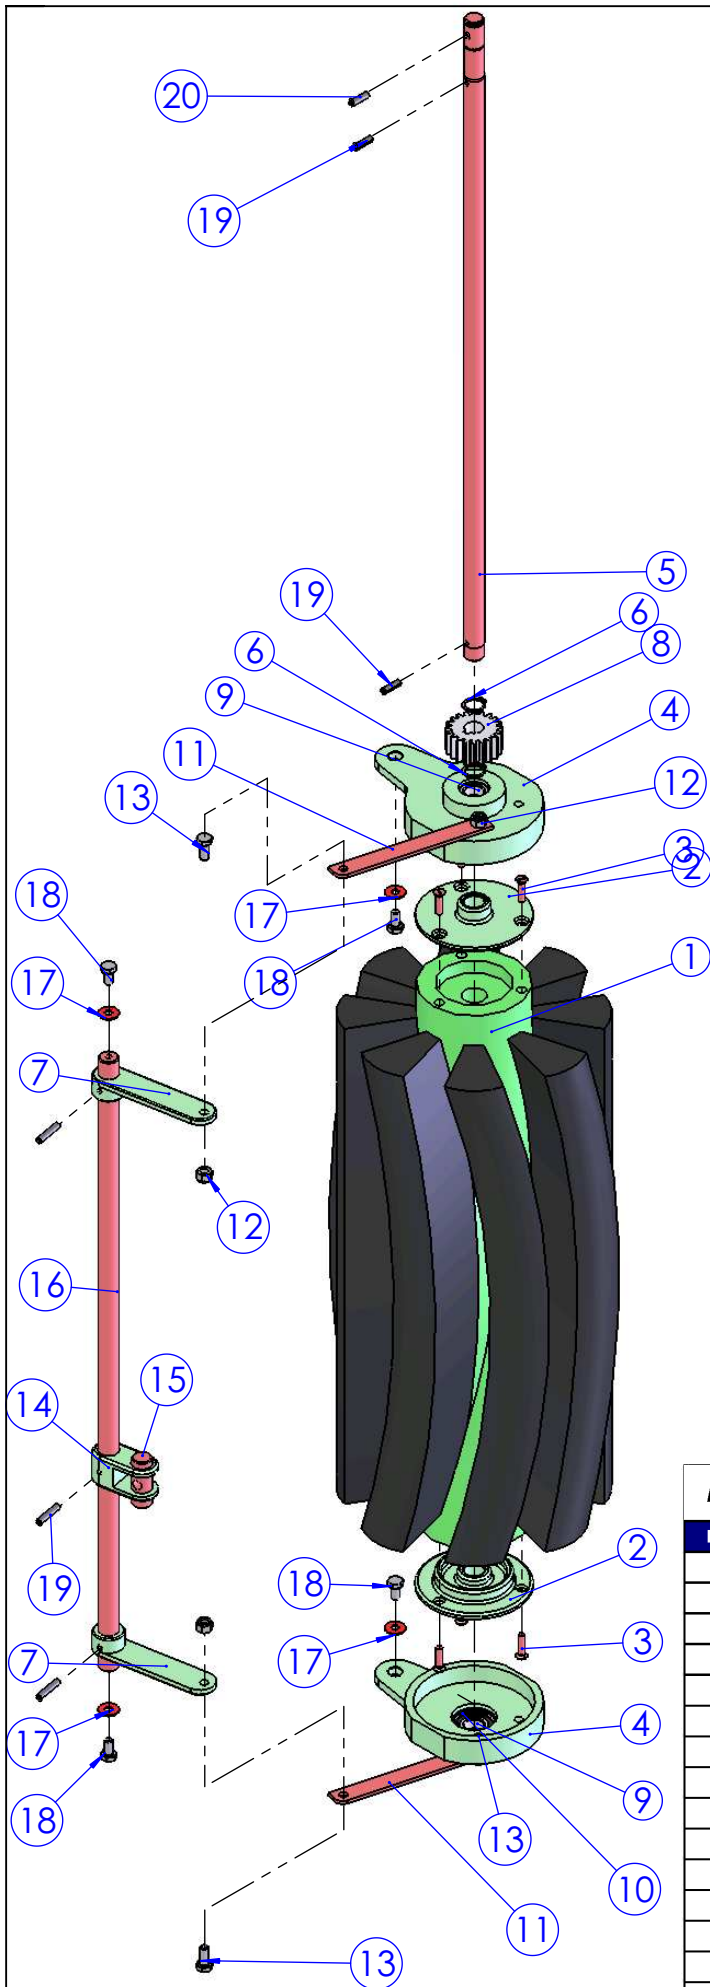

Folha 02 - AP 002		Conjunto Escova Lateral	
Item	Código	Descrição	Qtde.
1	PP261 0025	Subcj. Braço da Escova Lateral VC50 Pintado	1
2	PP501 0025	Eixo da Polia Lateral VC50 Zincado	1
3	PP401 0003	Manipulo MTF 6040 - 3/8" - UNC	1
4	PP241 0002	Escova Lateral VC50	1
5	EF101 0019	Paraf. Cab. Redonda Fenda Reta 1/4" UNC x 7/8" - Zincado	3
6	PP521 0001	Polia da Escova Lateral VC50	1
7	PP601 0001	Rolamento 6201 2RS	2

Folha 05 - AP 005

Conjunto Contentor Traseiro

Item	Código	Descrição	Qtde.
1	PP 121 0003	Contentor Traseiro VC 50	1
2	PP 261 0069	Engate B1 Santo Angelo	2
3	EF 181 0002	Rebite de Repuxo Ø 3,2 x 14 mm - Alumínio/Aço	4

Folha 06 - AP 006 **Conjunto Escova Central**

Item	Código	Descrição	Qtde.
1	PP 241 0001	Escova Central VC50	1
2	PP 681 0001	Tampa da Escova Central VC50 USINADA	2
3	EF 101 0017	Paraf. AA Cab. Chata Fenda Reta 5,5 x 25 - Zincado	6
4	PP 781 0002	Porta Rolamento da Escova Central VC50 USINADO	2
5	PP 501 0026	Eixo da Escova Central VC50 Zincado	1
6	EF 021 0002	Anel de Retenção p/ Eixos Seeger Reno 501.015 DIN 471	2
7	PP 781 0017	Braço de Regulação da Escova VC50 Zincado	2
8	PP 221 0002	Engrenagem Moviada VC50	1
9	PP 601 0002	Rolamento 6202 2RS	2
10	EF 021 0001	Anel de Retenção p/ Furos Seeger Reno 502.035 DIN 472	2
11	PP 261 0073	Braço do Mancal VC50 Zincado	2
12	EF 141 0001	Porca Sextav. 1/4" UNC Autotravante - Zincada	4
13	EF 101 0012	Paraf. Cab. Sextavada 1/4" UNC x 1/2" - Zincado	4
14	PP 761 0013	Mancal de Regulação VC50 USINADO Zincado	1
15	PP 501 0027	Pino Regulador da Escova Central VC50 Zincado	1
16	PP 501 0028	Eixo Regulador da Escova Central VC50 Zincado	1
17	EF 081 0001	Arnela Lisa 1/4" - Zincada	4
18	EF 101 0011	Paraf. Cab. Sextavada 1/4" UNC x 5/8" - Zincado	4
19	EF 121 0002	Pino Elástico Ø 4,5 x 26 mm - DIN 1481	5
20	EF 121 0001	Pino Elástico Ø 4,0 x 18 mm - DIN 1481	1