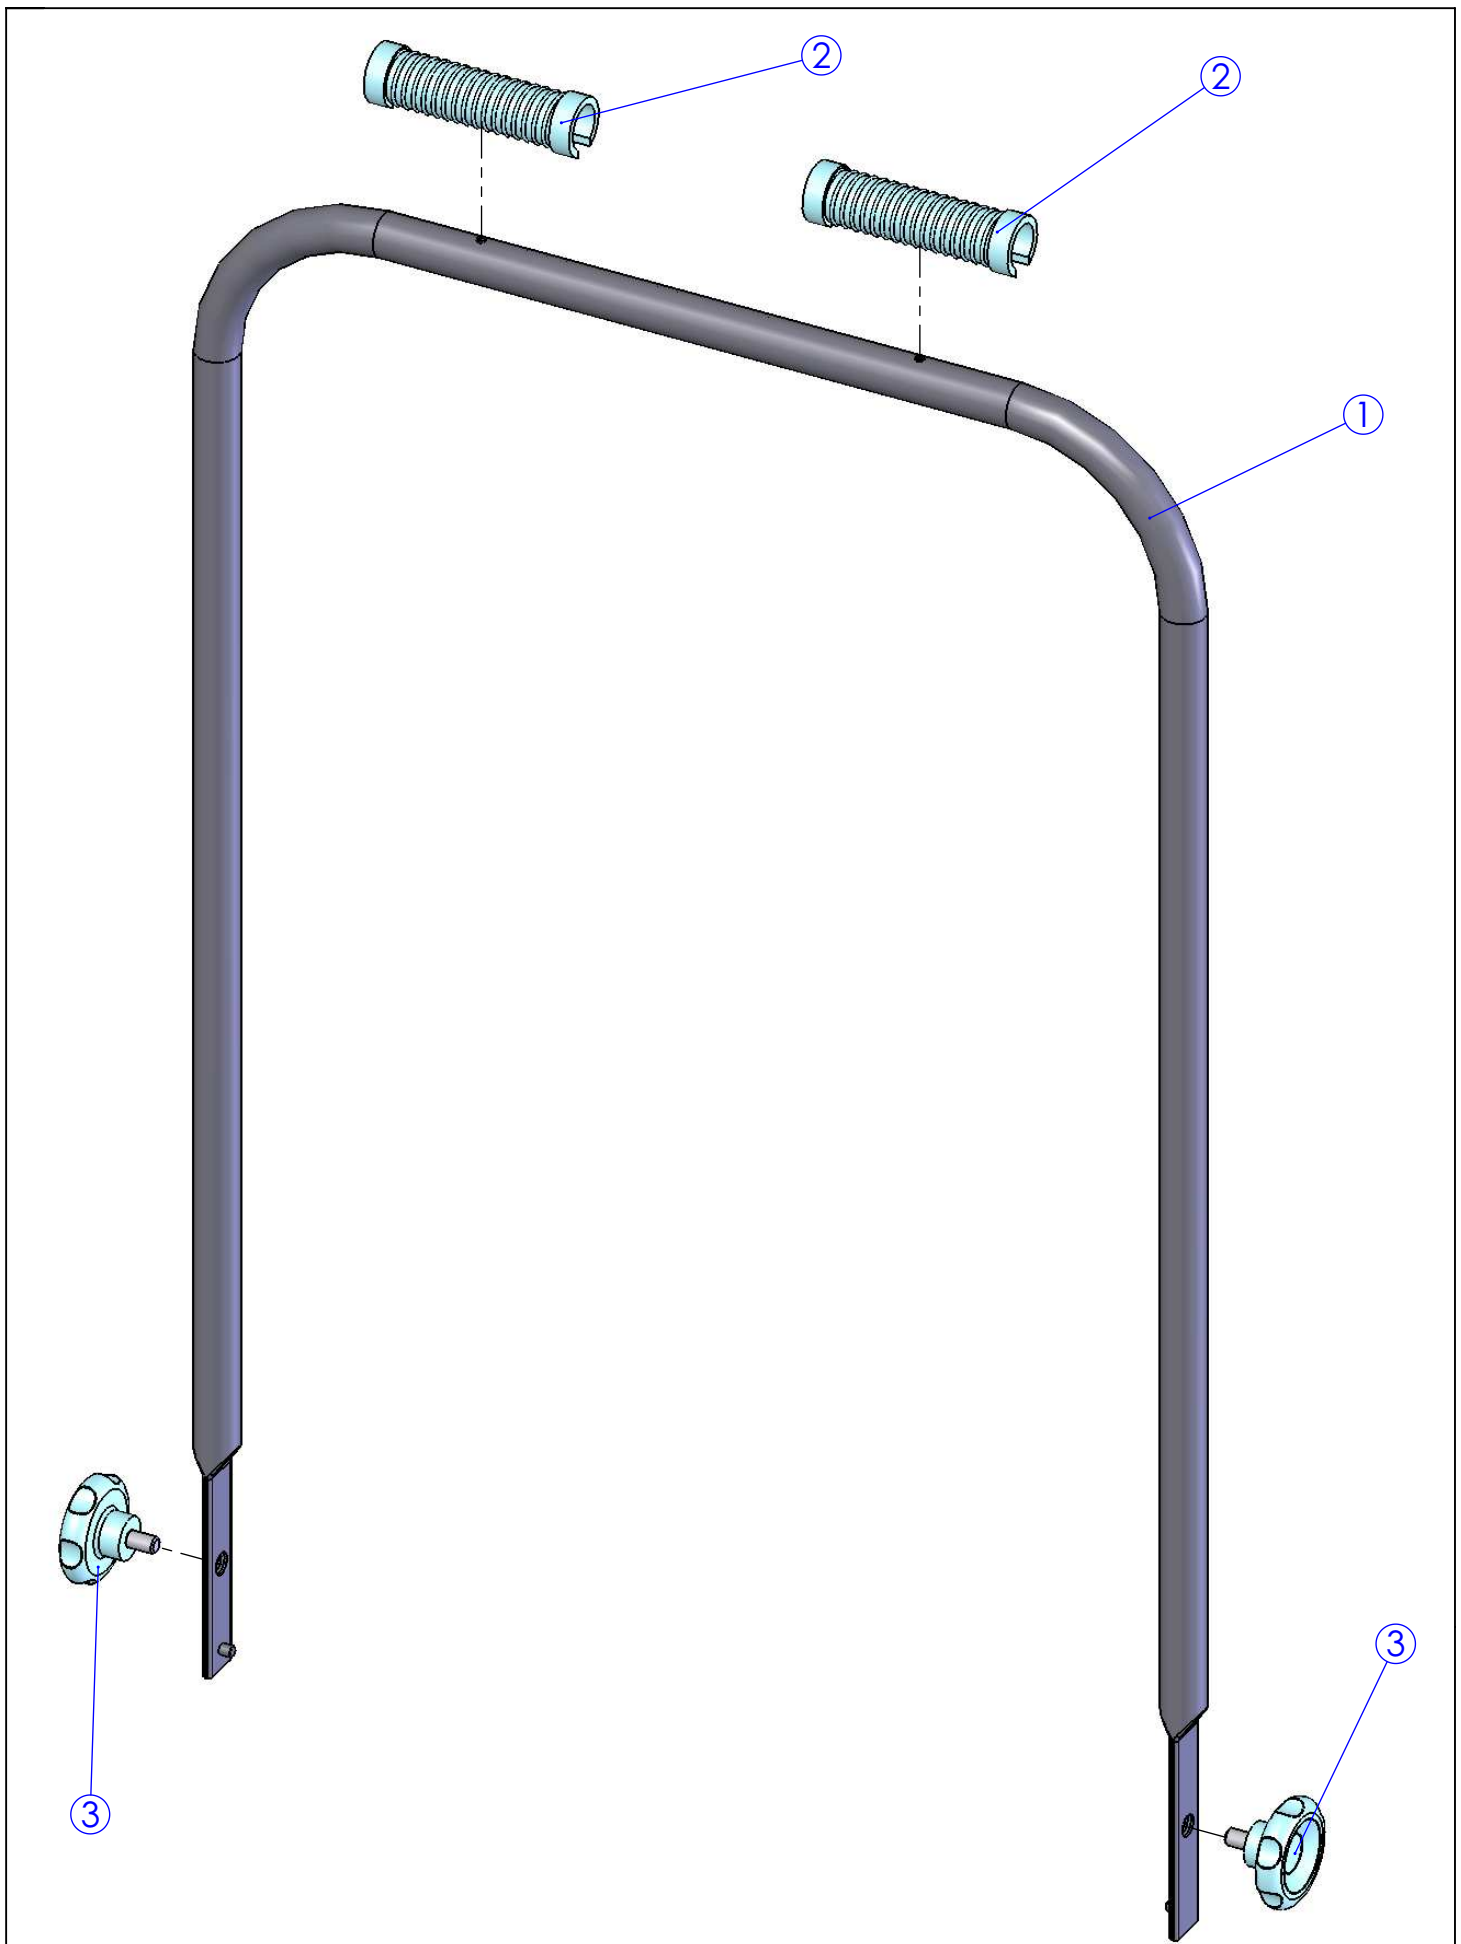

Folha 06 - AP 006 **Conjunto Escova Central**

Item	Código	Descrição	Qtde.
1	PP 241 0001	Escova Central VC50	1
2	PP 681 0001	Tampa da Escova Central VC50 USINADA	2
3	EF 101 0017	Paraf. AA Cab. Chata Fenda Reta 5,5 x 25 - Zincado	6
4	PP 781 0002	Porta Rolamento da Escova Central VC50 USINADO	2
5	PP 501 0026	Eixo da Escova Central VC50 Zincado	1
6	EF 021 0002	Anel de Retenção p/ Eixos Seeger Reno 501.015 DIN 471	2
7	PP 781 0017	Braço de Regulação da Escova VC50 Zincado	2
8	PP 221 0002	Engrenagem Moviada VC50	1
9	PP 601 0002	Rolamento 6202 2RS	2
10	EF 021 0001	Anel de Retenção p/ Furos Seeger Reno 502.035 DIN 472	2
11	PP 261 0073	Braço do Mancal VC50 Zincado	2
12	EF 141 0001	Porca Sextav. 1/4" UNC Autotravante - Zincada	4
13	EF 101 0012	Paraf. Cab. Sextavada 1/4" UNC x 1/2" - Zincado	4
14	PP 761 0013	Mancal de Regulação VC50 USINADO Zincado	1
15	PP 501 0027	Pino Regulador da Escova Central VC50 Zincado	1
16	PP 501 0028	Eixo Regulador da Escova Central VC50 Zincado	1
17	EF 081 0001	Arnela Lisa 1/4" - Zincada	4
18	EF 101 0011	Paraf. Cab. Sextavada 1/4" UNC x 5/8" - Zincado	4
19	EF 121 0002	Pino Elástico Ø 4,5 x 26 mm - DIN 1481	5
20	EF 121 0001	Pino Elástico Ø 4,0 x 18 mm - DIN 1481	1

Folha 07 - AP 007

Conjunto Cabo

Item	Código	Descrição	Qtde.
1	PP 101 0015	Cabo VC50 Pintado	1
2	PP 401 0001	Manopla VC50	2
3	PP 401 0002	Manípulo MTM 6040 - 3/8" x 25 - Merkbak	2

Descrição: CONJUNTO CHASSI