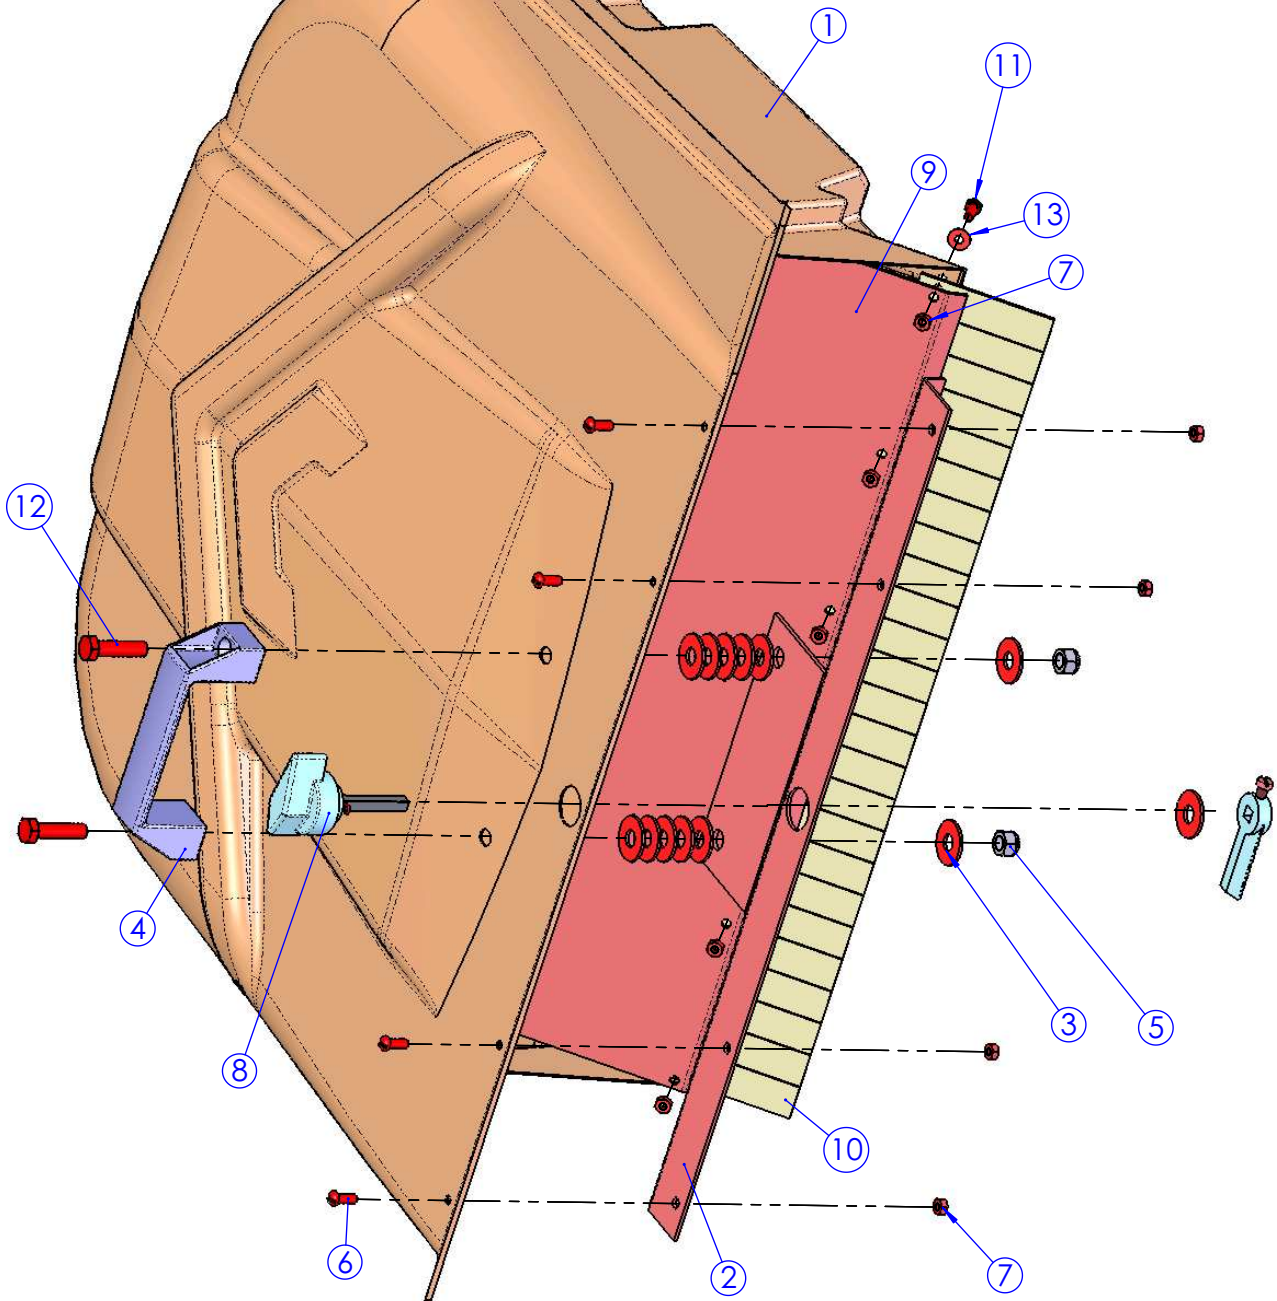

Folha 00 - AP 000

Conjunto VC - 50 - 1 Escova

Item	Código	Descrição	Qtde.
1	EF 141 0007	Porca Sextav. Baixa 3/8" UNC Autotravante - Zincada	1
2	EF 101 0007	Paraf. Cab. Sextavada 3/8" UNC x 2 3/4" MR - Zincado	1
3	EF 081 0006	Arruela Lisa 3/8" - Zincada	4
4	PP 161 0001	Correia da Esc. Lat. Frac. XPZ 1850 Goodyear	1
5	PP 121 0005	Conjunto Contentor Frontal	1
6	Folha 02 - AP 002	Conjunto Escova Lateral	1
7	Folha 04 - AP 004	Conjunto Rodas Traseiras	2
8	Folha 05 - AP 005	Conjunto Contentor Traseiro	1
9	Folha 06 - AP 006	Conjunto Escova Central	1
10	Folha 07 - AP 007	Conjunto do Cabo	1
11	Folha 08 - AP 008	Conjunto Chassi	1

Folha 01 - AP 001

PP 121 0005 - Conjunto Contentor Frontal

Item	Código	Descrição	Qtde.
1	PP 121 0002	Contentor Dianteiro VC 50	1
2	PP 261 0068	Subcjo. Reforço do Contentor Dianteiro VC50 Zincado	1
3	EF 081 0006	Arruela Lisa 3/8" - Zincada	13
4	PP 101 0002	Alça CAN 133 Merkbak	1
5	EF 141 0005	Porca Sextav. Baixa 5/16" UNC Autotravante - Zincada	2
6	EF 101 0005	Paraf. Cab. Lent. Fenda Comb. 3/16" UNC x 1/2" - Preto	4
7	EF 141 0003	Porca Sextav. 3/16"-10 - Zincada	10
8	PP 261 0018	Chave Fecho 28612 Lingueta Longa Tasco	1
9	PP 261 0071	Fixador Central da Vedação Inferior VC50 Zincado	1
10	PP 721 0004	Vedação Inferior do Contentor Dianteiro VC50	1
11	EF 101 0009	Paraf. Cab. Sextavada 3/16" UNC x 1/2" - Zincado	6
12	EF 101 0008	Paraf. Cab. Sextavada 5/16" UNC x 1 1/4" - Zincado	2
13	EF 081 0004	Arruela Lisa 3/16" - Zincada	6

Folha 02 - AP 002		Conjunto Escova Lateral	
Item	Código	Descrição	Qtde.
1	PP261 0025	Subcj. Braço da Escova Lateral VC50 Pintado	1
2	PP501 0025	Eixo da Polia Lateral VC50 Zincado	1
3	PP401 0003	Manipulo MTF 6040 - 3/8" - UNC	1
4	PP241 0002	Escova Lateral VC50	1
5	EF101 0019	Paraf. Cab. Redonda Fenda Reta 1/4" UNC x 7/8" - Zincado	3
6	PP521 0001	Polia da Escova Lateral VC50	1
7	PP601 0001	Rolamento 6201 2RS	2